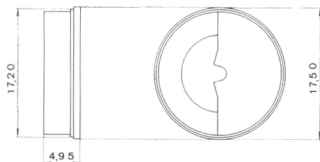

Calibre de base

Basic calibre

Calibre de base

Grundkaliber

Calibro di base

15-20 (Ah = 19 800)

15-21 (Ah = 21 600)