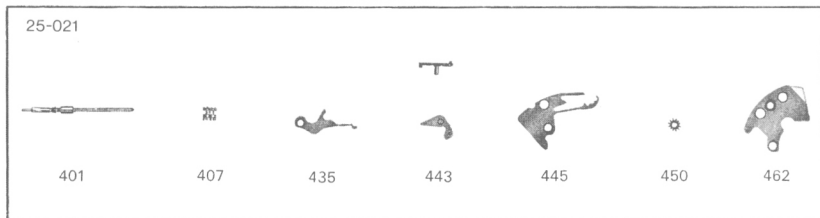

CERTINA

Pièces différentes du cal.
Parts varying from cal.
Piezas diferentes del cal.
Teile, die verschieden sind vom Kal.
Pezzi diversi da quelli del cal.

25-02