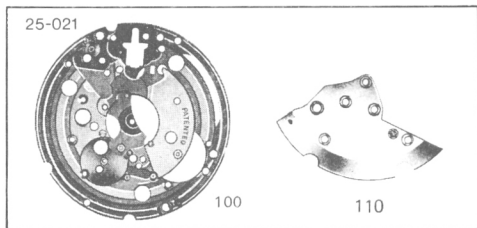

CERTINA

Pièces différentes du cal.
Parts varying from cal.
Piezas diferentes del cal.
Teile, die verschieden sind vom Kal.
Pezzi diversi da quelli del cal.

25-02