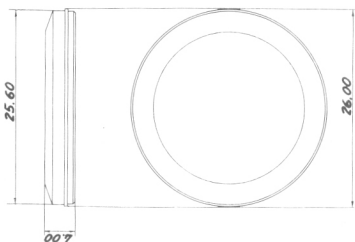

11½'''

Anker - 17 oder 21 Rubine
Direkte Zentrumsekunde
Datum mit Fenster
Schnellkorrektor
Ah (Halbschwingungen pro Stunde) 21600

11½'''

Ancora - 17 o 21 rubini
Secondo al centro diretto
Calendario a finestra
Corrector - rapido
Ah (Alternazioni orarie) 21600

Calibre de base

Basic calibre

Calibre de base

Grundkaliber

Calibro di base

25-02