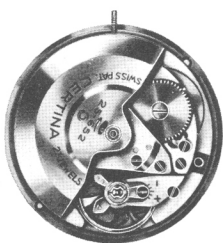

CERTINA

Pièces de rechange
 Spare parts
 Piezas de recambio
 Ersatzteile
 Pezzi di ricambio

Cal. 25-652

11 1/2''' | Ø 25,60 mm | H. : 5,98 mm | SCD-AUT-QJG | 27 R | 19800 Ah

Dérivé du calibre
 Derived from calibre
 Derivado del calibre
 Abgeleitet vom Kaliber
 Derivado del calibre

} **25-651**

Pièces différentes du cal.
 Parts varying from cal.
 Piezas diferentes del cal.
 Teile, die verschieden sind vom Kal.
 Pezzi diversi da quelli del cal.

} **25-651**

5750
(2 x)

205

227

250

2535