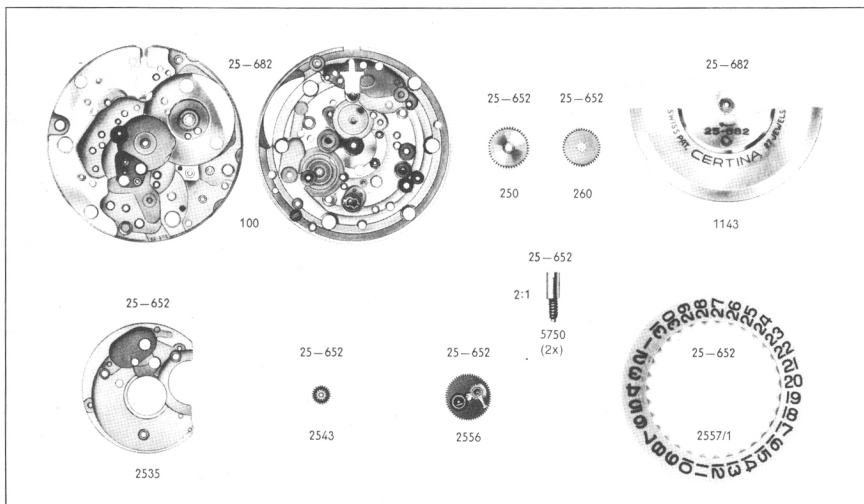

CERTINA

Cal. 25-682

11½'''

Ancre - 27 rubis
 Seconde au centre directe
 Automatique
 Quantième à guichet
 Guichet pour le jour
 Ah (Alternances horaires) 28800

11½'''

Pallet-fork - 27 jewels
 Direct sweep second
 Automatic
 Date showing through aperture in dial
 Device for showing days of week
 Ah (Alternations per hour) 28800

11½'''

Ancora - 27 rubies
 Segundero central directo
 Automático
 Calendario con ventanilla
 Ventanilla para el día
 Ah (Alternaciones horarias) 28800

11½'''

Anker - 27 Rubine
 Direkte Zentrumsekunde
 Automatisch
 Datum mit Fenster
 Fenster für den Wochentag
 Ah (Halbschwingungen pro Stunde) 28800

11½'''

Ancora - 27 rubini
 Secondo al centro diretto
 Automatico
 Calendario a finestra
 Finestra per il giorno
 Ah (Alternazioni orarie) 28800

Calibre de base
 Basic calibre
 Calibre de base
 Grundkaliber
 Calibro di base

25-681

CERTINA

Pièces différentes du cal.
 Part varying from cal.
 Piezas diferentes del cal.
 Teile, die verschieden sind vom Kal.
 Pezzi diversi da quelli del cal.

25-681

Pièces supplémentaires au cal.
 Additional parts to cal.
 Piezas suplementarias al cal.
 Zusätzliche Teile zu Kal.
 Pezzi supplementari al cal.