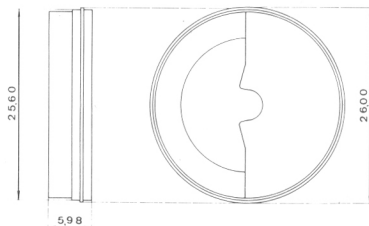

11½'''

Ancora - 27 rubies
Segundero central directo
Automático
Calendario con ventanilla
Ventanilla para el día
Ah (Alternaciones horarias) 28800

11½'''

Anker - 27 Rubine
Direkte Zentrumsekunde
Automatisch
Datum mit Fenster
Fenster für den Wochentag
Ah (Halbschwingungen pro Stunde) 28800

11½'''

Ancora - 27 rubini
Secondo al centro diretto
Automatico
Calendario a finestra
Finestra per il giorno
Ah (Alternazioni orarie) 28800

Calibre de base
Basic calibre
Calibre de base
Grundkaliber
Calibro di base

25-681