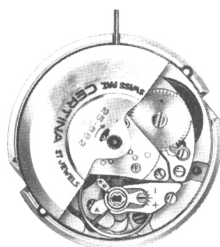

CERTINA

Cal. 25-682

11½'''

Ancre - 27 rubis
 Seconde au centre directe
 Automatique
 Quantième à guichet
 Guichet pour le jour
 Ah (Alternances horaires) 28800

11½'''

Pallet-fork - 27 jewels
 Direct sweep second
 Automatic
 Date showing through aperture in dial
 Device for showing days of week
 Ah (Alternations per hour) 28800

11½'''

Ancora - 27 rubies
 Segundero central directo
 Automático
 Calendario con ventanilla
 Ventanilla para el día
 Ah (Alternaciones horarias) 28800

11½'''

Anker - 27 Rubine
 Direkte Zentrumsekunde
 Automatisch
 Datum mit Fenster
 Fenster für den Wochentag
 Ah (Halbschwingungen pro Stunde) 28800