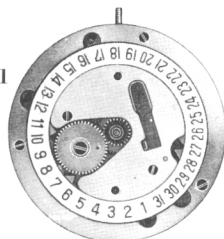

CERTINA

Pièces de rechange
Spare Parts
Piezas de recambio
Ersatzteile
Pezzi di ricambio

Cal. 29-0631

13''' | Ø 29,50 mm H. : 6,47 mm s-CHR-CM-QG 17 R 21'600 Ah

Dérivé des calibres
Derived from calibres
Derivado de los calibres
Abgeleitet von den Kalibern
Derivato dai calibri

29-053
29-063
29-0531

Pièces différentes du cal.
Parts varying from cal.
Piezas diferentes del cal.
Teile die verschieden sind vom Kal.
Pezzi diversi da quelli del cal.

29-063

225

245

8000

8020

Pièces supplémentaires au cal.
Additional parts to cal.
Piezas suplementarias al cal.
Zusätzliche Teile zu Kal.
Pezzi supplementari al cal.