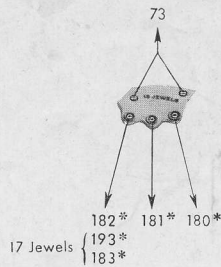

TAVANNES WATCH C^o S. A. TAVANNES

Schwob Frères & C^{ie} S. A., La Chaux-de-Fonds (Suisse)

8-9"

Il est indispensable d'indiquer la référence du mouvement en commandant des fournitures.

réf. 404

réf. 406

14*	15	16	17	16/6	17/1	18	19	20*	21	22	23*	
24*	25*	26*	26/1	26/2	26/3	27*	27/1	27/2	27/3			
29	30	31*	32	33	34*	35*	36*	37*	38	39*	40*	
42*	43	44	45	48	49*	50*	51*	52*	53*	54*	55*	56

Fournitures spéciales pour Shock Absorber 404 K - 406 K

--	--	--	--	--	--	--	--	--	--	--	--	--

Fournitures spéciales pour seconde au centre 406 - 406 K

111*	112	113	114*	115*	116*	121*	122*	124*		

* Ces fournitures peuvent s'utiliser pour d'autres calibres. Consulter tableaux spéciaux sous : Pièces communes.
 † Pour les calibres jusqu'au numéro 18580.