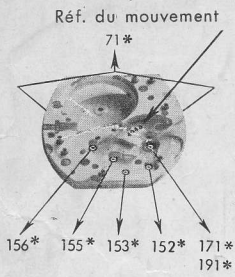

TAVANNES WATCH C^o S. A. TAVANNES

Schwob Frères & C^{ie} S. A., La Chaux-de-Fonds (Suisse)

8-9"

Il est indispensable d'indiquer la référence du mouvement en commandant des fournitures.

réf. 404

réf. 406

14*	15	16	17	16/6	17/1	18	19	20*	21	22	23*	
24*	25*	26*	26/1	26/2	26/3	27*	27/1	27/2	27/3			
29	30	31*	32	33	34*	35*	36*	37*	38	39*	40*	
42*	43	44	45	48	49*	50*	51*	52*	53*	54*	55*	56