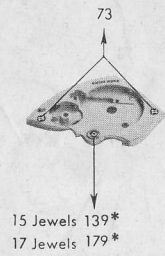

TAVANNES WATCH C^o S. A. TAVANNES

Schwob Frères & C^{ie} S. A., La Chaux-de-Fonds (Suisse)

8-9"

Il est indispensable d'indiquer la référence du mouvement en commandant des fournitures.

réf. 404

réf. 406

14*	15	16	17	16/6	17/1	18	19	20*	21	22	23*	
24*	25*	26*	26/1	26/2	26/3	27*	27/1	27/2	27/3			
29	30	31*	32	33	34*	35*	36*	37*	38	39*	40*	
42*	43	44	45	48	49*	50*	51*	52*	53*	54*	55*	56

Fournitures spéciales pour Shock Absorber 404 K - 406 K

--	--	--	--	--	--	--	--	--	--	--	--	--

Fournitures spéciales pour seconde au centre 406 - 406 K

111*	112	113	114*	115*	116*	121*	122*	124*		

* Ces fournitures peuvent s'utiliser pour d'autres calibres. Consulter tableaux spéciaux sous : Pièces communes.
 † Pour les calibres jusqu'au numéro 18580.