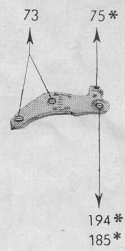

TAVANNES WATCH C^o S. A. TAVANNES

Schwob Frères & C^{ie} S. A., La Chaux-de-Fonds (Suisse)

8-9"

Il est indispensable d'indiquer la référence du mouvement en commandant des fournitures.

réf. 404

réf. 406

14*	15	16	17	16/6	17/1	18	19	20*	21	22	23*	
24*	25*	26*	26/1	26/2	26/3	27*	27/1	27/2	27/3			
29	30	31*	32	33	34*	35*	36*	37*	38	39*	40*	
42*	43	44	45	48	49*	50*	51*	52*	53*	54*	55*	56

Fournitures spéciales pour Shock Absorber 404 K - 406 K

--	--	--	--	--	--	--	--	--	--	--	--	--

Fournitures spéciales pour seconde au centre 406 - 406 K

111*	112	113	114*	115*	116*	121*	122*	124*		

* Ces fournitures peuvent s'utiliser pour d'autres calibres. Consulter tableaux spéciaux sous : Pièces communes.
 † Pour les calibres jusqu'au numéro 18580.