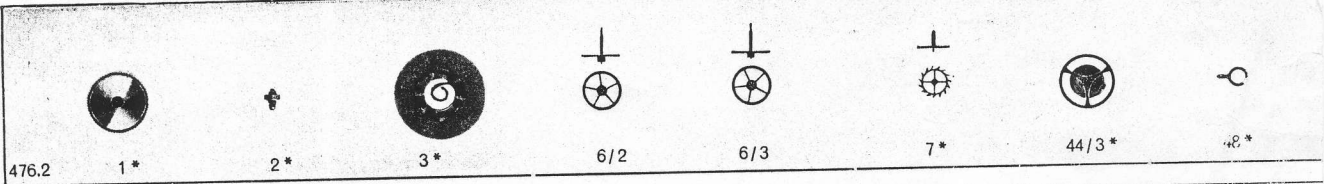

Il est indispensable
d'indiquer la référence
du mouvement
en commandant
des fournitures

CYMA

8'''

sec. au centre
petite seconde

CYMA WATCH CO. S.A. 2301 LA CHAUX-DE-FONDS (SUISSE)

Fournitures 476

Fournitures spéciales pour calibre 476.2 - 21600 oscillations