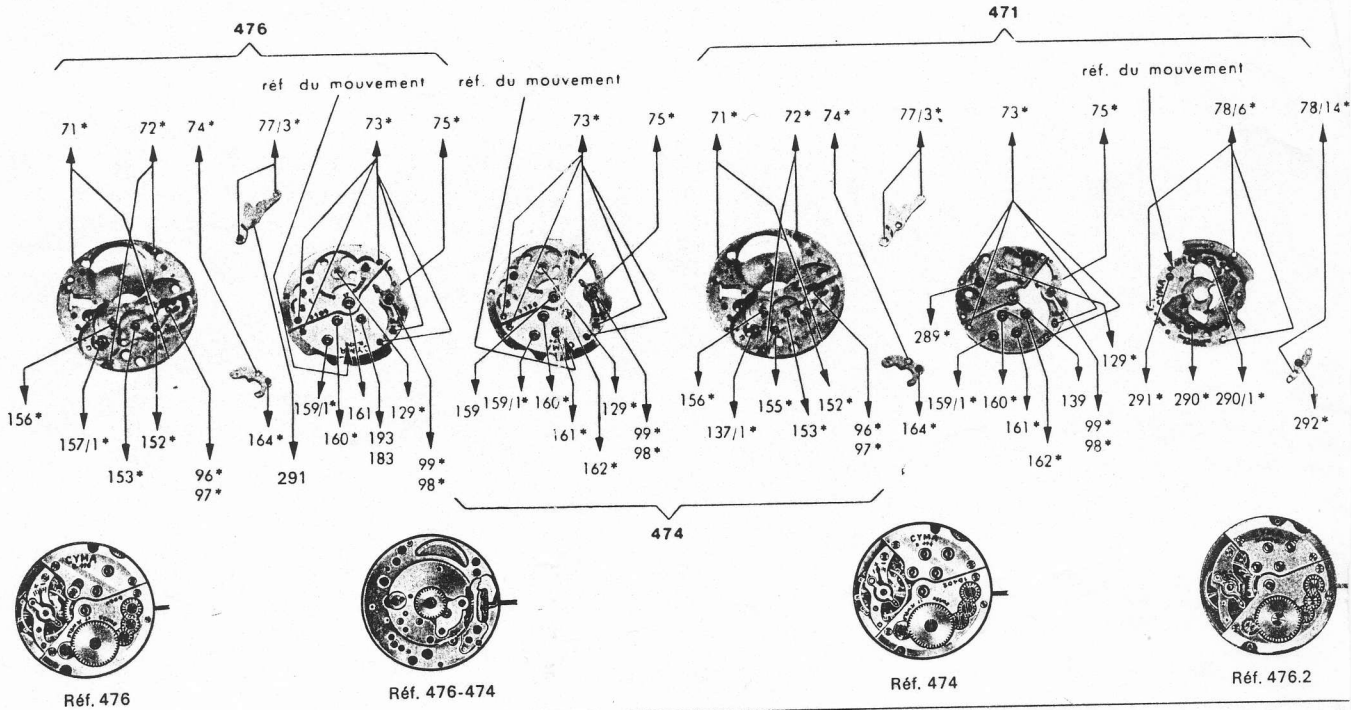

Il est indispensable
d'indiquer la référence
du mouvement
en commandant
des fournitures

CYMA

8'''

sec. au centre
petite seconde

CYMA WATCH CO. S.A. 2301 LA CHAUX-DE-FONDS (SUISSE)

Fournitures 476

Fournitures spéciales pour calibre 476.2 - 21600 oscillations