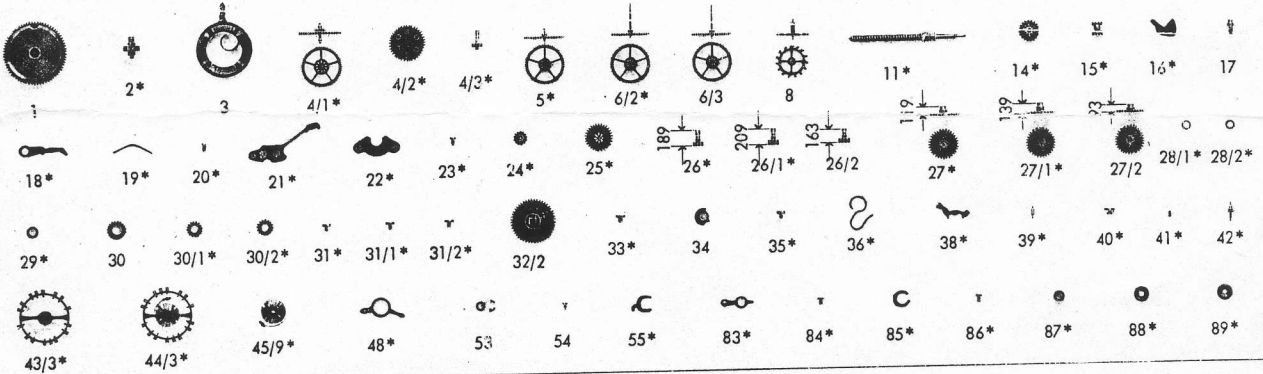

Il est indispensable
d'indiquer la référence
du mouvement
en commandant
des fournitures

CYMA

8'''

sec. au centre
petite seconde

CYMA WATCH CO. S.A. 2301 LA CHAUX-DE-FONDS (SUISSE)

Fournitures 476

Fournitures spéciales pour calibre 476.2 - 21600 oscillations