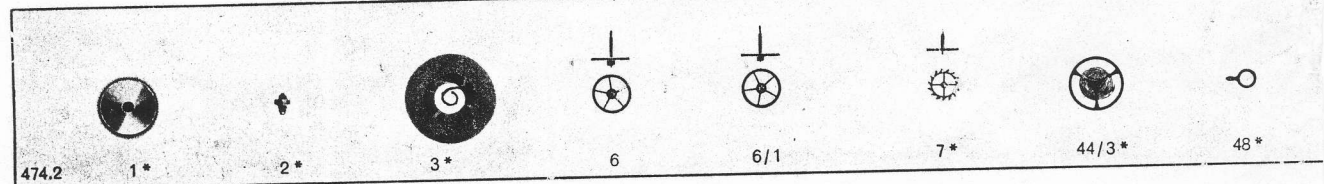

Fournitures spéciales pour calibre 474.2 - 21600 oscillations

* Ces fournitures peuvent s'utiliser pour d'autres calibres. Consulter tableaux spéciaux sous : Pièces communes.
Toute fourniture dont l'emballage ne porte pas notre marque est une contrefaçon.