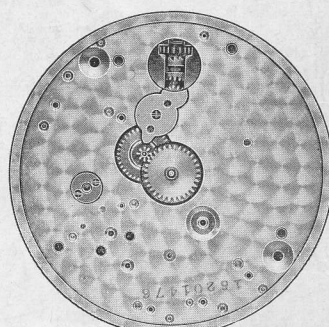

TAVANNES WATCH C^o S. A. TAVANNES

Schwob Frères & C^{ie} S. A., La Chaux-de-Fonds (Suisse)

EVIMA

19" AM

16 SIZE

Il est indispensable d'indiquer la référence du mouvement en commandant des fournitures.

Réf. du mouvement

15 Jewels --- 156* 155* 153* 152* 151*
 15 Jewels 3 Settings
 17 Jewels 1 Setting 157*
 17 Jewels 4 Settings

--- 179*
 --- 179*

162* 161* 160*
 182* 181* 180*
 182* 181* 180*

--- 164*

--- 165*

réf. 998 - 999

réf. 918 - 919

La grandeur des fournitures ci-dessous est réduite de 1/4

Fournitures spéciales pour mouvements 918 - 919 qualité soignée

Fournitures spéciales pour mouvements 918 - 919 - 998 - 999 mise à l'heure à tirette