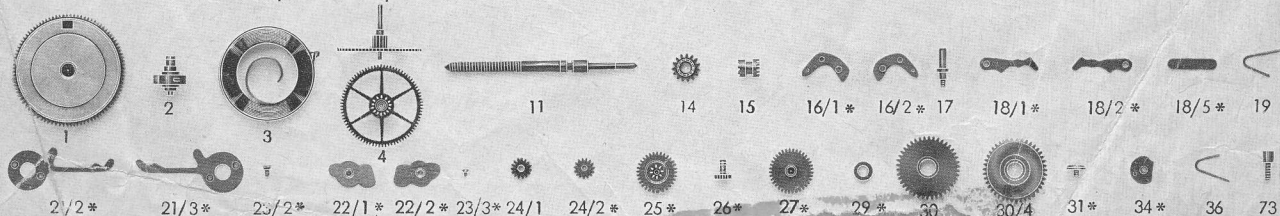

15 Jewels --- 156* 155* 153* 152* 151*
 15 Jewels 3 Settings
 17 Jewels 1 Setting 157*
 17 Jewels 4 Settings

--- 179*
 --- 179*

162* 161* 160*
 182* 181* 180*
 182* 181* 180*

--- 164*

--- 165*

réf. 998 - 999

réf. 918 - 919

La grandeur des fournitures ci-dessous est réduite de 1/4

Fournitures spéciales pour mouvements 918 - 919 qualité soignée

Fournitures spéciales pour mouvements 918 - 919 - 998 - 999 mise à l'heure à tirette