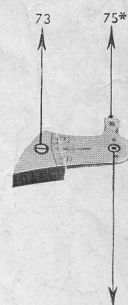

TAVANNES WATCH C^o S. A. TAVANNES

Schwob Frères & C^{ie} S. A., La Chaux-de-Fonds (Suisse)

EVIMA

19" AM

16 SIZE

Il est indispensable d'indiquer la référence du mouvement en commandant des fournitures.

Réf. du mouvement

15 Jewels --- 156* 155* 153* 152* 151*
 15 Jewels 3 Settings
 17 Jewels 1 Setting 157*
 17 Jewels 4 Settings

--- 179*
 --- 179*

162* 161* 160*
 182* 181* 180*
 182* 181* 180*

--- 164*

--- 165*

réf. 998 - 999