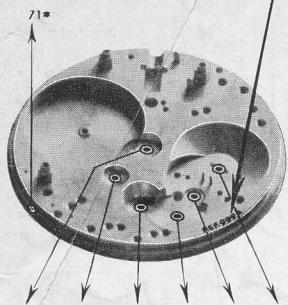

TAVANNES WATCH C^o S. A. TAVANNES

Schwob Frères & C^{ie} S. A., La Chaux-de-Fonds (Suisse)

EVIMA

19" AM

16 SIZE

Il est indispensable d'indiquer la référence du mouvement en commandant des fournitures.

Réf. du mouvement

15 Jewels --- 156* 155* 153* 152* 151*
 15 Jewels 3 Settings
 17 Jewels 1 Setting 157*
 17 Jewels 4 Settings

--- 179*
 --- 179*

162* 161* 160*
 182* 181* 180*
 182* 181* 180*

--- 164*

--- 165*

réf. 998 - 999

réf. 918 - 919

La grandeur des fournitures ci-dessous est réduite de 1/4

Fournitures spéciales pour mouvements 918 - 919 qualité soignée

Fournitures spéciales pour mouvements 918 - 919 - 998 - 999 mise à l'heure à tirette