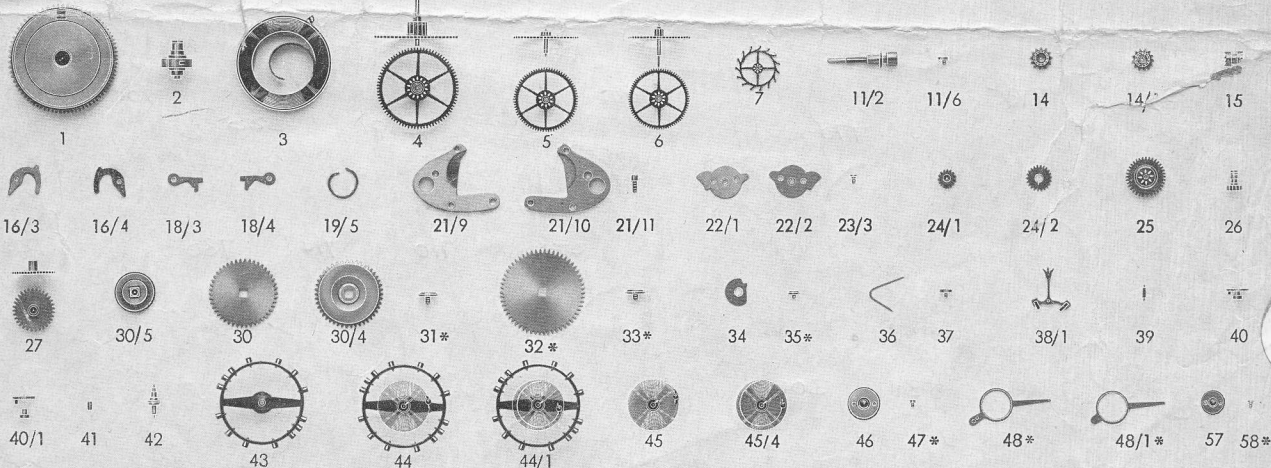

15 Jewels --- 156* 155* 153* 152* 151*
 15 Jewels 3 Settings
 17 Jewels 1 Setting 157*
 17 Jewels 4 Settings

--- 179*
 --- 179*

162* 161* 160*
 182* 181* 180*
 182* 181* 180*

--- 164*

--- 165*

réf. 998 - 999

réf. 918 - 919

La grandeur des fournitures ci-dessous est réduite de 1/4

Fournitures spéciales pour mouvements 918 - 919 qualité soignée

Fournitures spéciales pour mouvements 918 - 919 - 998 - 999 mise à l'heure à tirette