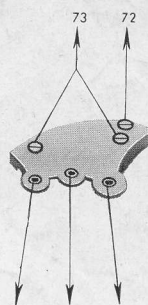

TAVANNES WATCH C^o S. A. TAVANNES

Schwob Frères & C^{ie} S. A., La Chaux-de-Fonds (Suisse)

EVIMA

19" AM

16 SIZE

Il est indispensable d'indiquer la référence du mouvement en commandant des fournitures.

Réf. du mouvement

15 Jewels --- 156* 155* 153* 152* 151*
 15 Jewels 3 Settings
 17 Jewels 1 Setting 157*
 17 Jewels 4 Settings

--- 179*
 --- 179*

162* 161* 160*
 182* 181* 180*
 182* 181* 180*

--- 164*

--- 165*

réf. 998 - 999

réf. 918 - 919

La grandeur des fournitures ci-dessous est réduite de 1/4

Fournitures spéciales pour mouvements 918 - 919 qualité soignée

Fournitures spéciales pour mouvements 918 - 919 - 998 - 999 mise à l'heure à tirette