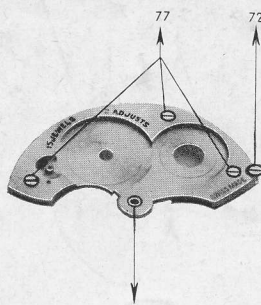

TAVANNES WATCH C^o S. A. TAVANNES

Schwob Frères & C^{ie} S. A., La Chaux-de-Fonds (Suisse)

EVIMA

19" AM

16 SIZE

Il est indispensable d'indiquer la référence du mouvement en commandant des fournitures.

Réf. du mouvement

15 Jewels --- 156* 155* 153* 152* 151*
 15 Jewels 3 Settings
 17 Jewels 1 Setting 157*
 17 Jewels 4 Settings

--- 179*
 --- 179*

162* 161* 160*
 182* 181* 180*
 182* 181* 180*

--- 164*

--- 165*

réf. 998 - 999

réf. 918 - 919

La grandeur des fournitures ci-dessous est réduite de 1/4

Fournitures spéciales pour mouvements 918 - 919 qualité soignée

Fournitures spéciales pour mouvements 918 - 919 - 998 - 999 mise à l'heure à tirette