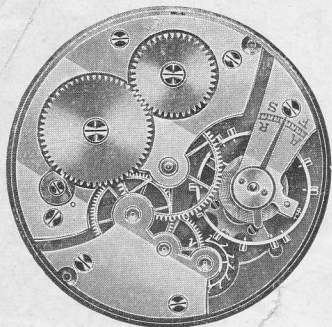

TAVANNES WATCH C^o S. A. TAVANNES

Schwob Frères & C^{ie} S. A., La Chaux-de-Fonds (Suisse)

EVIMA

19" AM

16 SIZE

Il est indispensable d'indiquer la référence du mouvement en commandant des fournitures.

Réf. du mouvement

15 Jewels --- 156* 155* 153* 152* 151*
 15 Jewels 3 Settings
 17 Jewels 1 Setting 157*
 17 Jewels 4 Settings

--- 179*
 --- 179*

162* 161* 160*
 182* 181* 180*
 182* 181* 180*

--- 164*

--- 165*

réf. 998 - 999