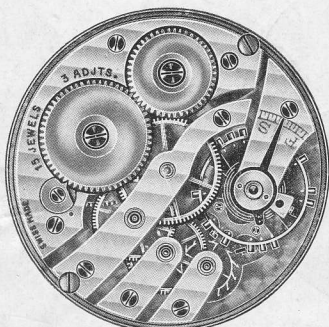

TAVANNES WATCH C^o S. A. TAVANNES

Schwob Frères & C^{ie} S. A., La Chaux-de-Fonds (Suisse)

EVIMA

19" AM

16 SIZE

Il est indispensable d'indiquer la référence du mouvement en commandant des fournitures.

Réf. du mouvement

15 Jewels --- 156* 155* 153* 152* 151*
 15 Jewels 3 Settings
 17 Jewels 1 Setting 157*
 17 Jewels 4 Settings

--- 179*
 --- 179*

162* 161* 160*
 182* 181* 180*
 182* 181* 180*

--- 164*

--- 165*

réf. 998 - 999

réf. 918 - 919

La grandeur des fournitures ci-dessous est réduite de 1/4

Fournitures spéciales pour mouvements 918 - 919 qualité soignée

Fournitures spéciales pour mouvements 918 - 919 - 998 - 999 mise à l'heure à tirette