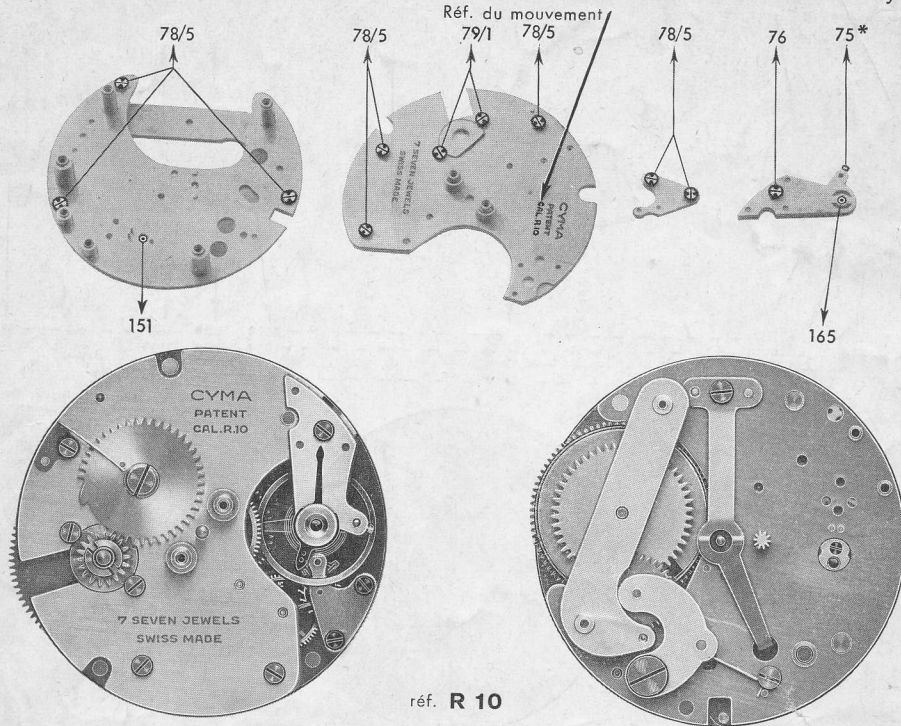

TAVANNES WATCH C^o S. A. TAVANNES

Schwob Frères & Cie S. A., La Chaux-de-Fonds (Suisse)

RÉVEIL

CYMA

Il est indispensable d'indiquer la référence du mouvement en commandant des fournitures.

Réf. R 10 a
 Les fournitures suivantes sont modifiées:
 2/3 arbre de barillet
 201/1 écrou
 202/1 petit rochet
 204/1 poulet de remontoir