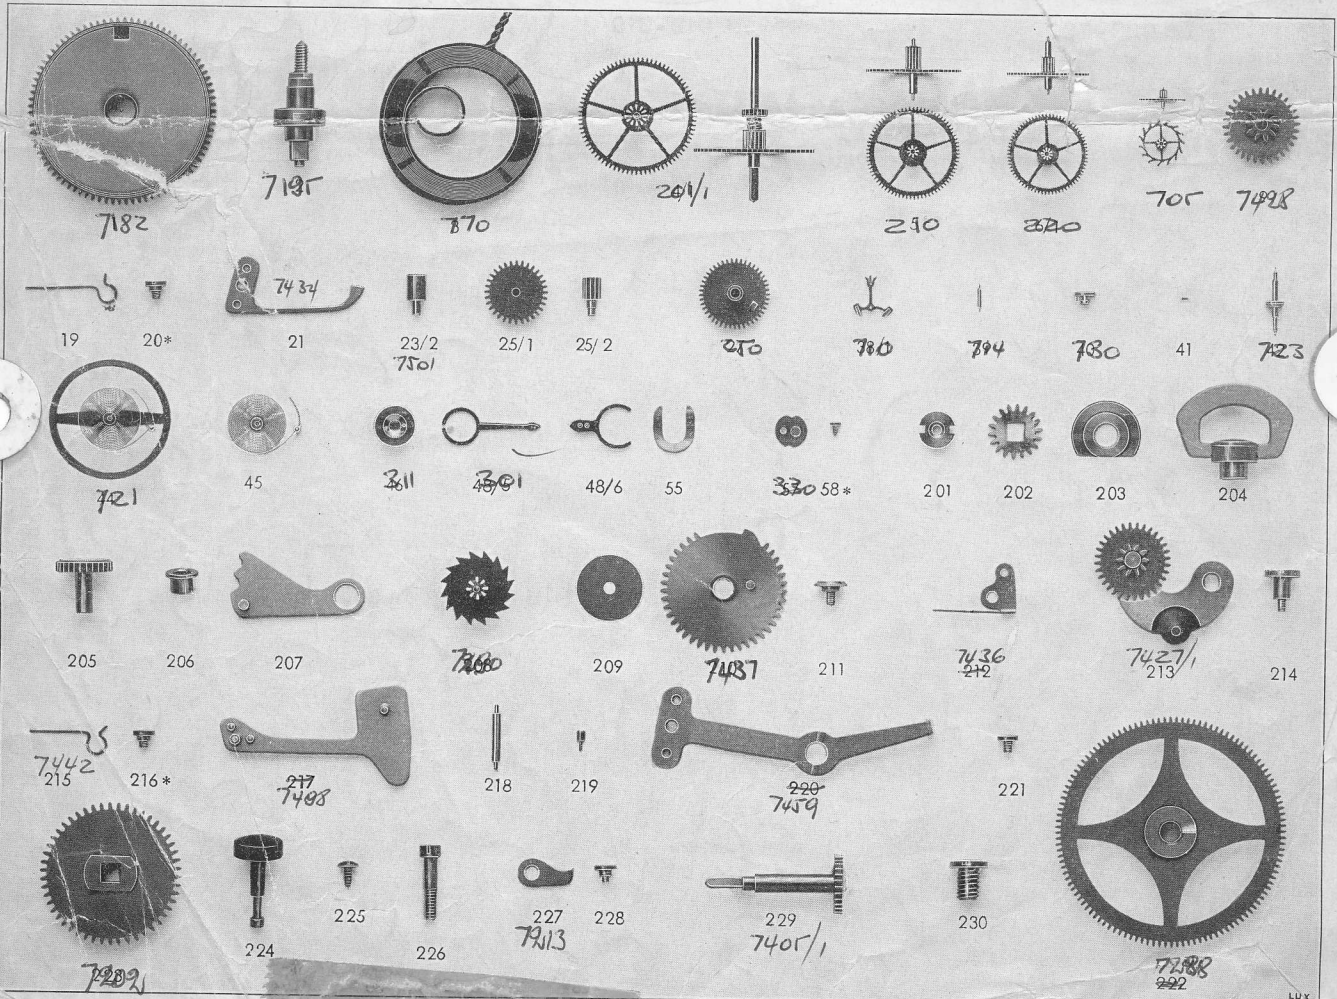

réf. R 10

* Ces fournitures peuvent s'utiliser pour d'autres calibres. Consulter tableaux spéciaux sous : Pièces communes.

Toute fourniture dont l'emballage ne porte pas notre marque est une contrefaçon.