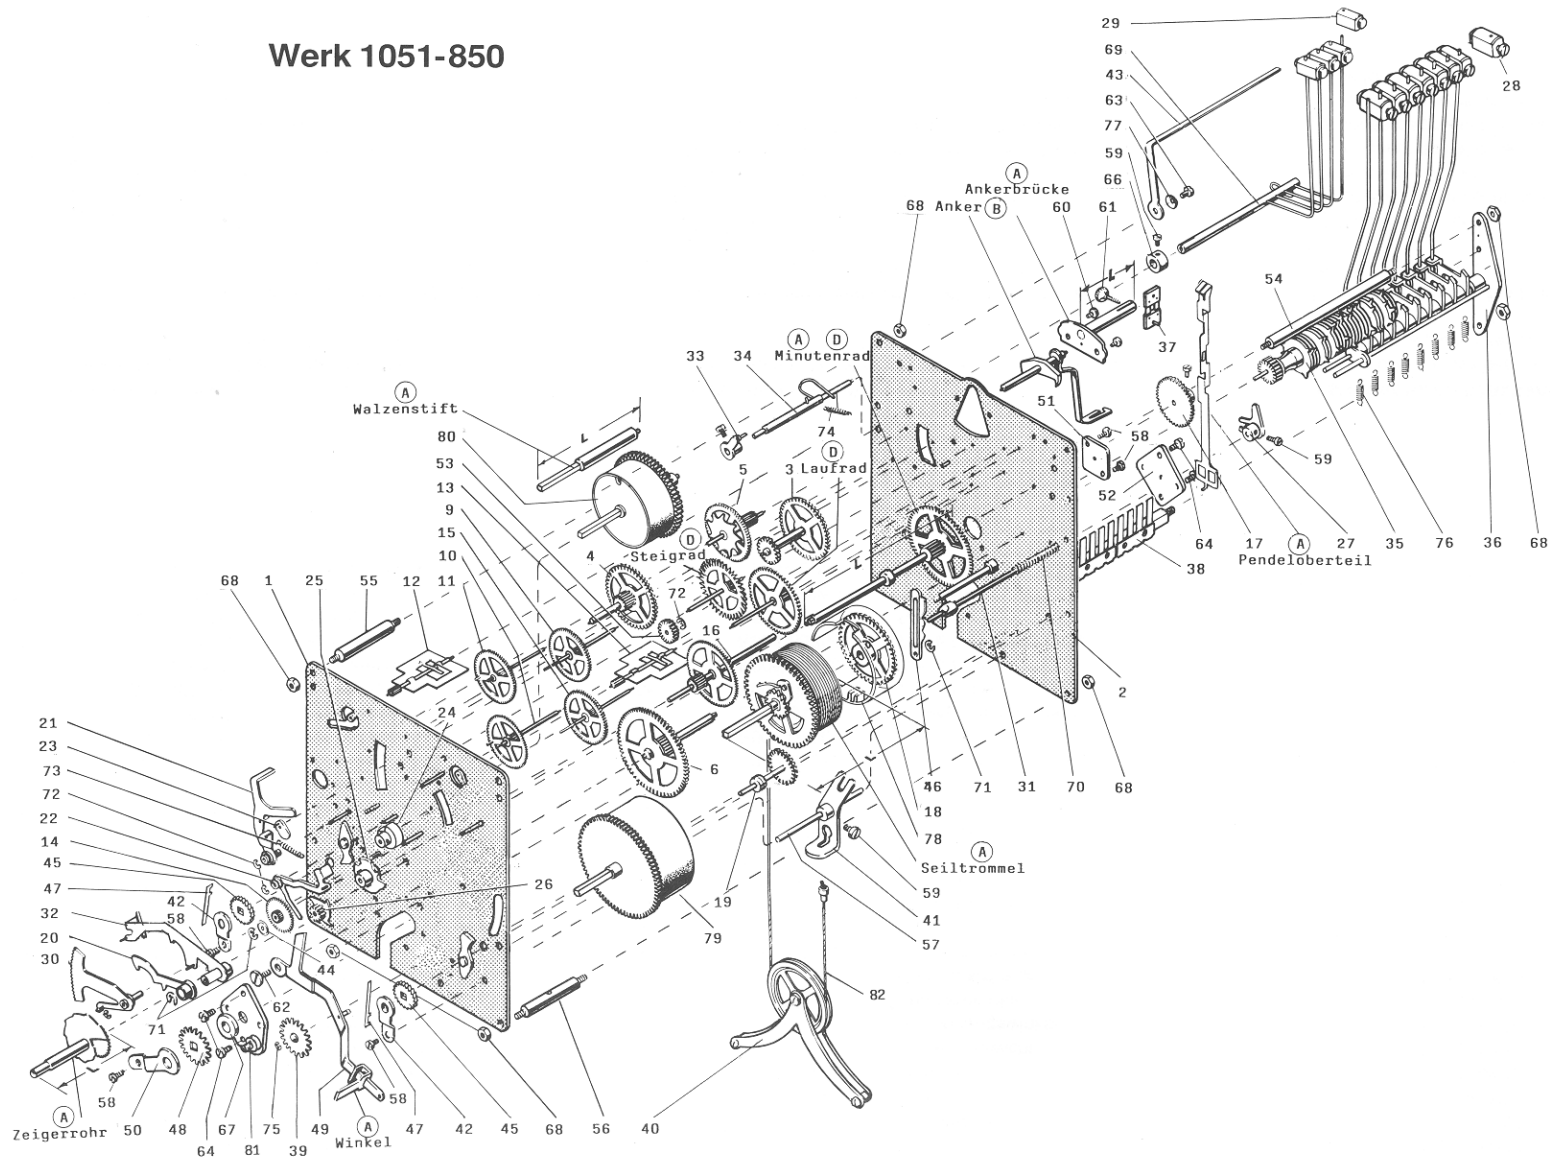

Werk 1051-850

* Beachten Sie bei der Bestellung dieser Teile die Angaben in der Stückliste

1051-850

Hermle

Ersatzteil-Liste Werk 1051-850

8-Tage Umschaltwerk; Westminster-Whittington-St. Michael; Gehwerk-Gewichtszug; Stunden und Viertelschlag-Federzug; Grahamgang; Abmessung: 120 x 120 mm
 Laufweite: 32 mm

Spare parts list movement no. 1051-850

8 day triple chime movement; Westminster-Whittington-St. Michael; time movement-weight driven; hour and quarter hour strike key wound; Graham escapement; Dimension: 120 x 120 mm
 Plates internal distance: 32 mm

Liste de fourniture mouvement no. 1051-850

Mouvement 8 jours à 3 melodies; Westminster-Whittington-St. Michael; Mouvement heure à poids; sonnerie heure et carillon Westminster à clef; avec échappement Graham; Dimension: 120 x 120 mm
 Distance intérieure des platines: 32 mm