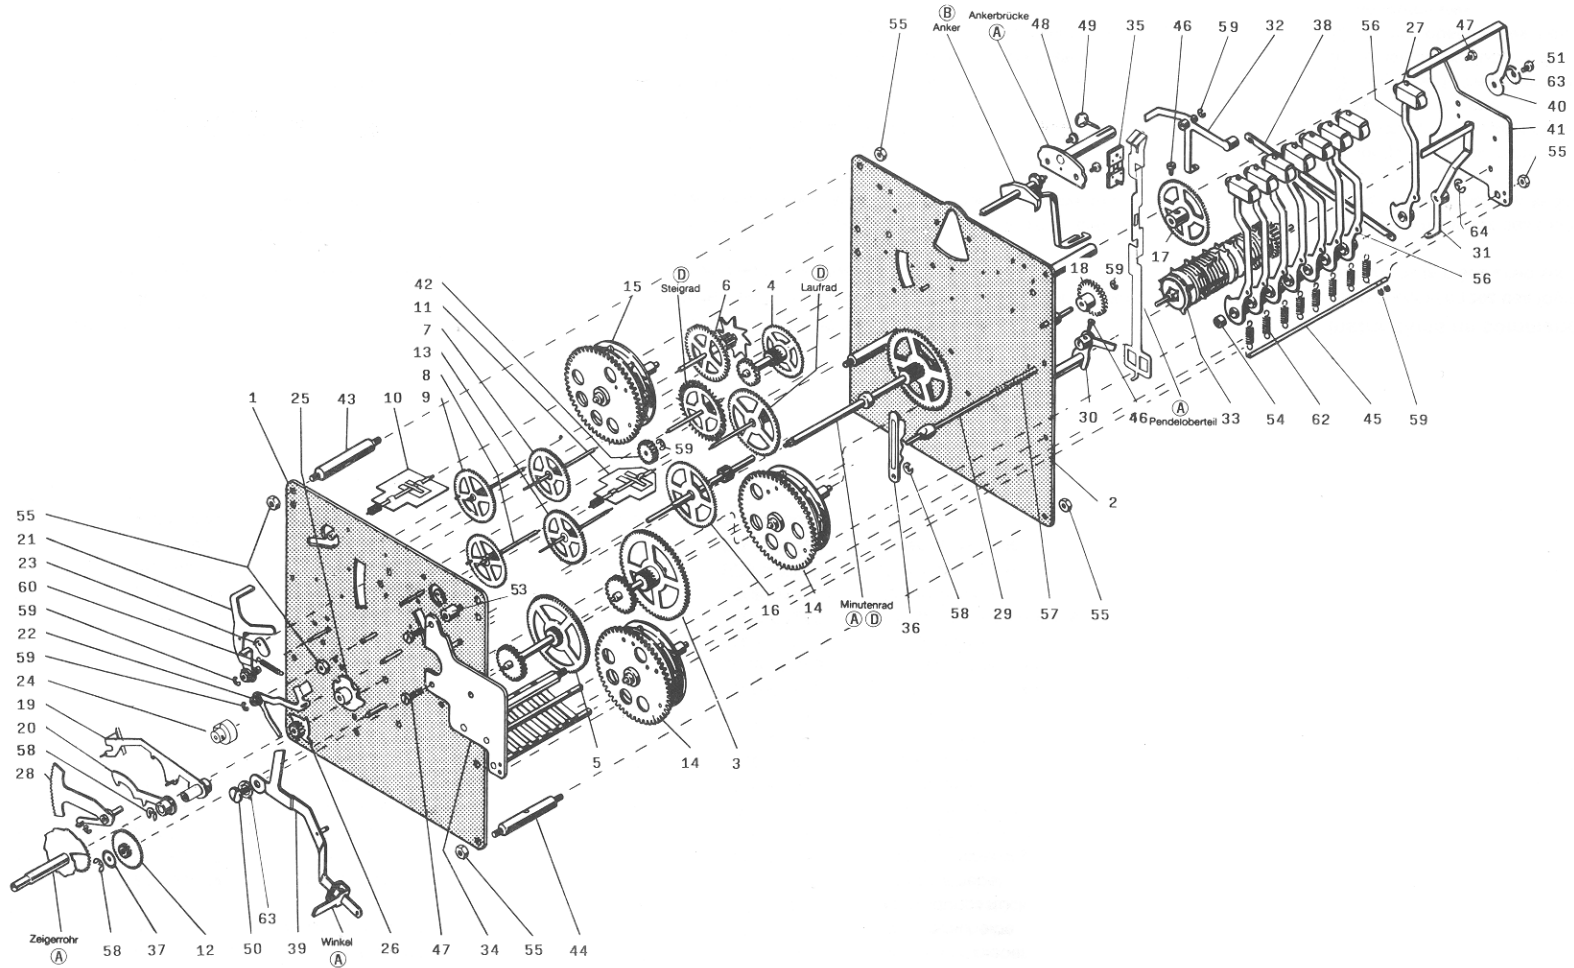

Werk 1151-030 A

* Beachten Sie bei der Bestellung dieser Teile die Angaben in der Stückliste

1151-030A

Ersatzteil-Liste Werk 1151-030A

8 Tage-Umschaltwerk; Westminster-Whittington-St. Michael; Gewichtszug; Grahamgang; 8 Hämmer seitlich
 Abmessung: 120 x 120 mm
 Laufweite: 32 mm

Spare parts list movement no. 1151-030A

8 day weight driven movement, triple chime; Westminster-Whittington-St. Michael; Graham escapement; 8 side hammers
 Dimension: 120 x 120 mm
 Plates internal distance: 32 mm

Liste de fourniture mouvement no. 1151-030A

Mouvement à poids 8 jours; carillon triple ¼ Westminster-Whittington-St. Michael; avec échappement Graham; 8 marteaux latéraux
 Dimension: 120 x 120 mm
 Distance intérieure des platines: 32 mm