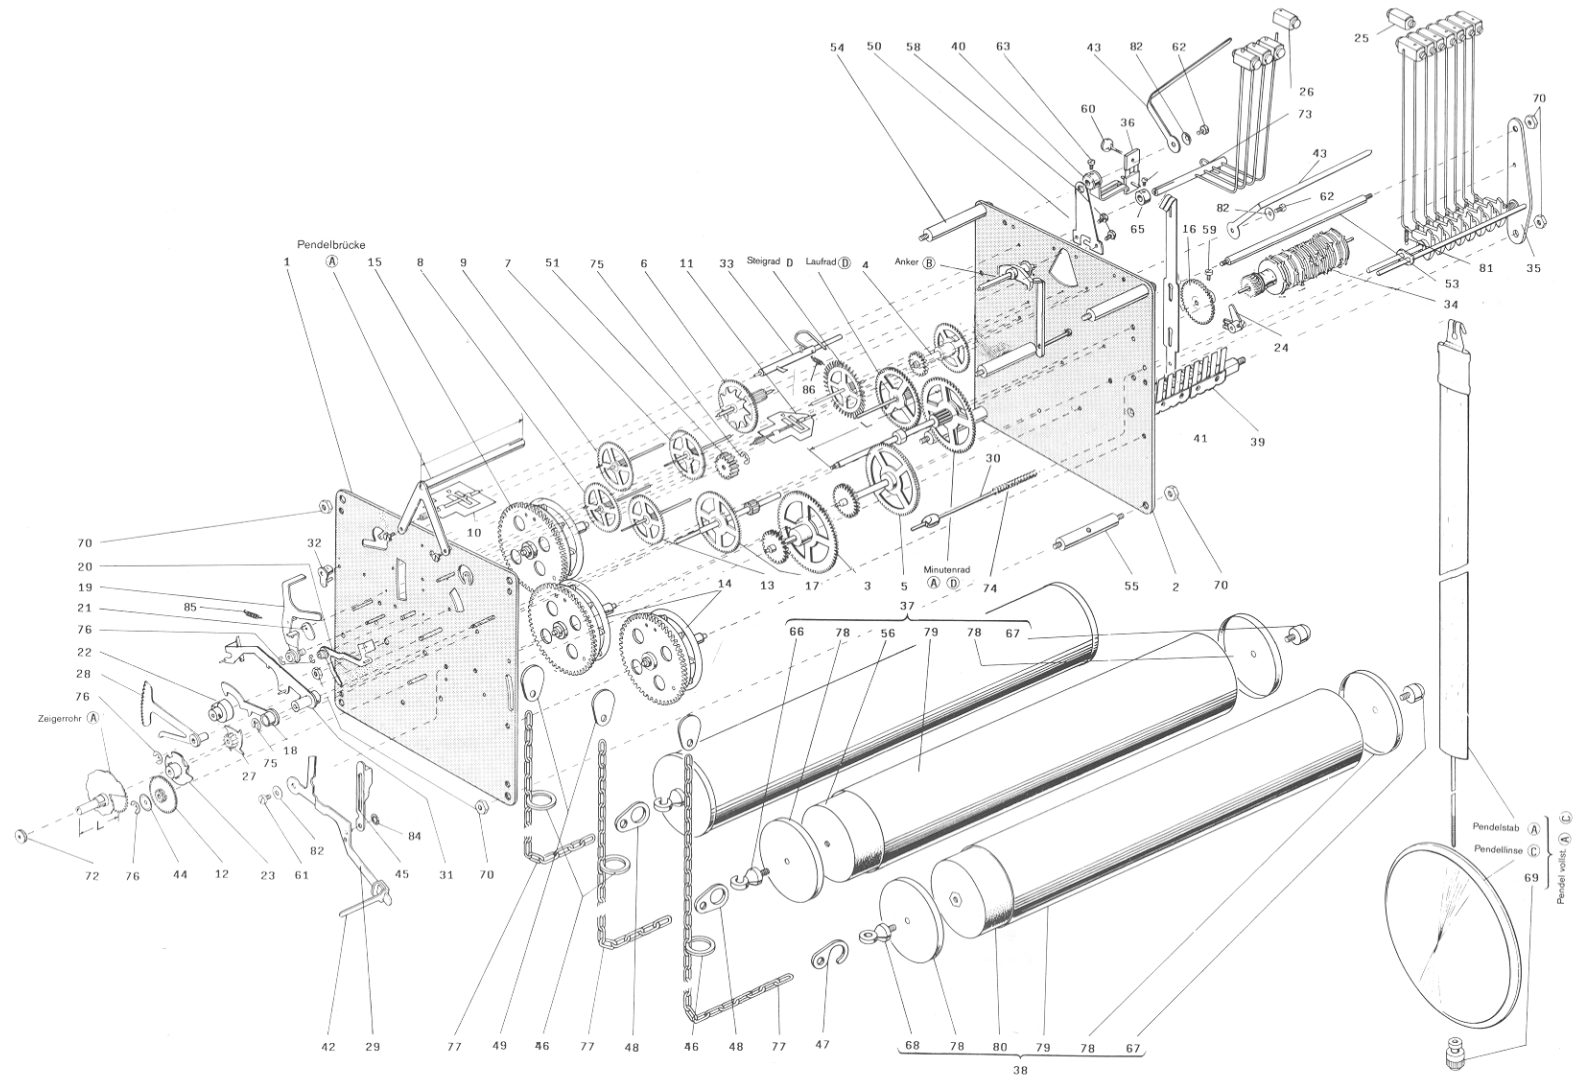

# Werk 1151-050

\* Beachten Sie bei der Bestellung dieser Teile die Angaben in der Stückliste

### Ersatzteil-Liste Werk 1151-050

8 Tage-Umschaltwerk, Westminster-Whittington-St. Michael, Gewichtszugwerk mit Grahamgang  
 Abmessung: 120 x 120 mm  
 Laufweite: 32 mm

### Spare parts list movement no. 1151-050

8-day weight driven movement, triple chime, Westminster-Whittington-St. Michael, Graham escapement  
 Dimension: 120 x 120 mm  
 Plates internal distance: 32 mm

### Liste de fourniture mouvement no. 1151-050

Mouvement à poids 8 jours, carillon triple ¼ Westminster-Whittington-St. Michael, avec échappement Graham  
 Dimension: 120 x 120 mm  
 Distance intérieure des platines: 32 mm