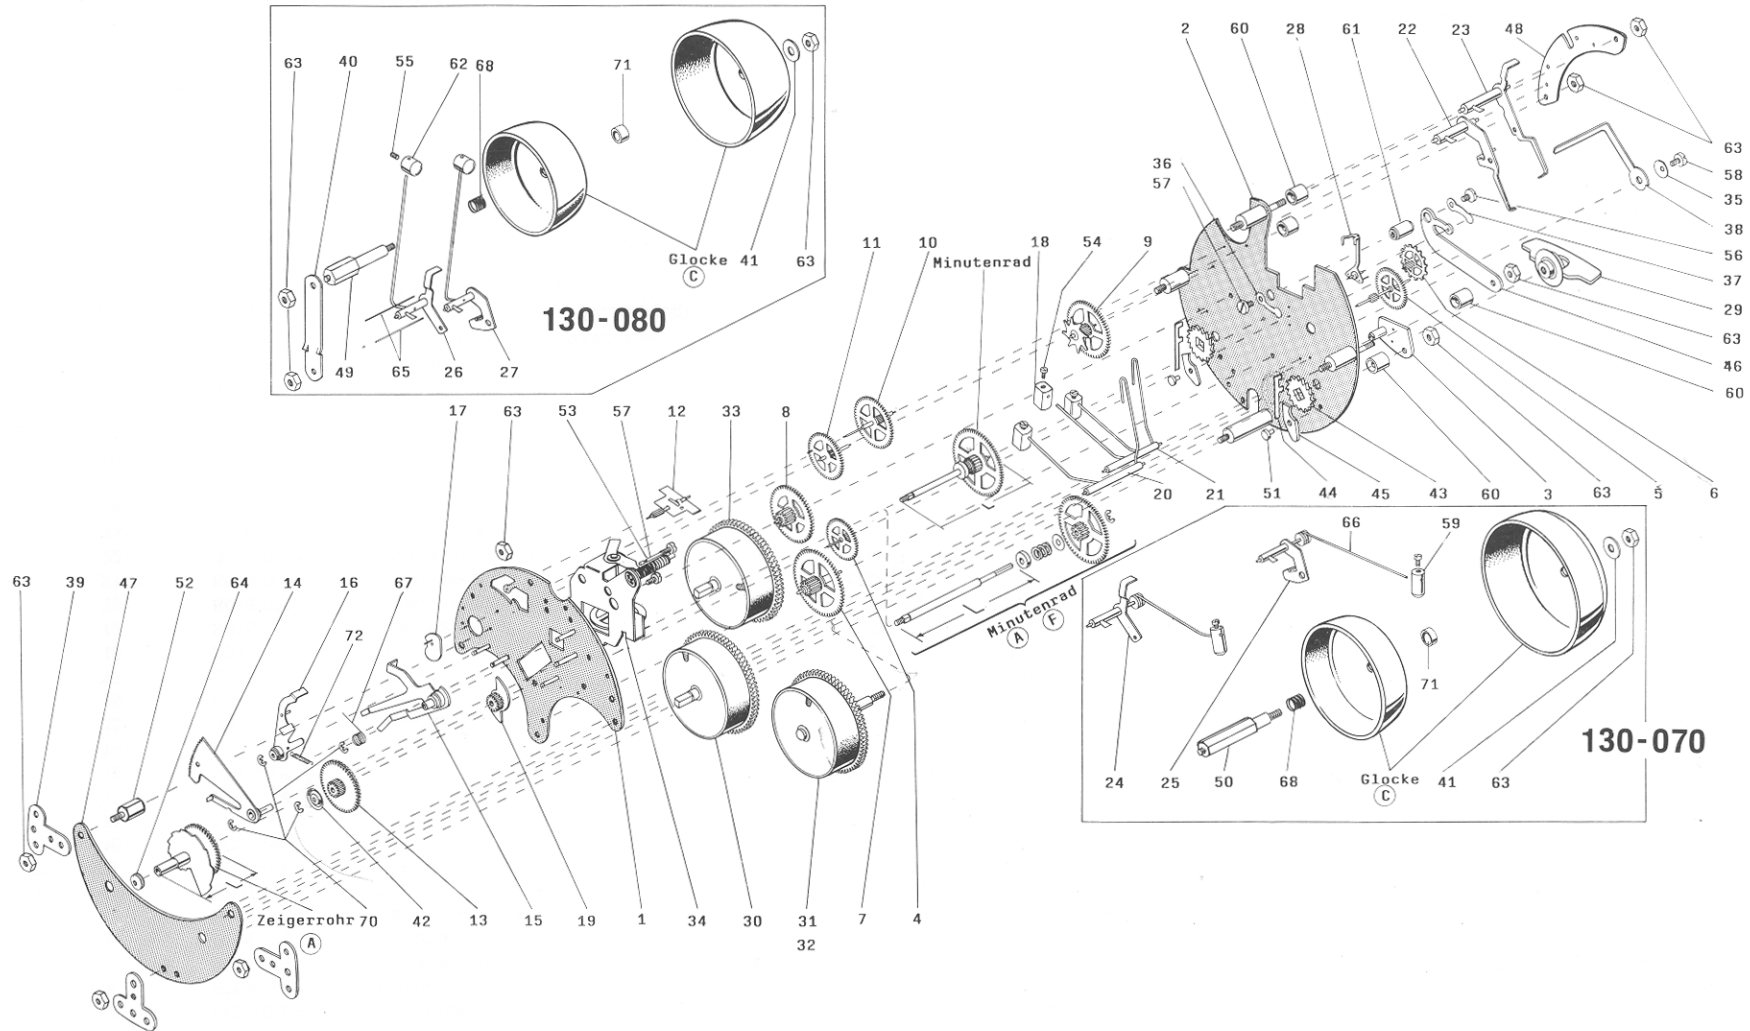

# Werk 130-020

**130**

*Hermle*

**Ersatzteil-Liste Werk 130**

8 Tage-1/2 Stunden-Schlagwerk  
 Abmessung: Ø 90 mm  
 Laufweite: 21,1 mm / 10,6 mm

**Spare parts list movement no. 130**

8-day 1/2 hour strike movement  
 Dimension: Ø 90 mm  
 Plates internal  
 distance: 21,1 mm / 10,6 mm

**Liste defourniture mouvement no. 130**

Mouvement à sonnerie 8 jours,  
 heure et demie  
 Dimension: Ø 90 mm  
 Distance intérieure  
 des platines: 21,1 mm / 10,6 mm