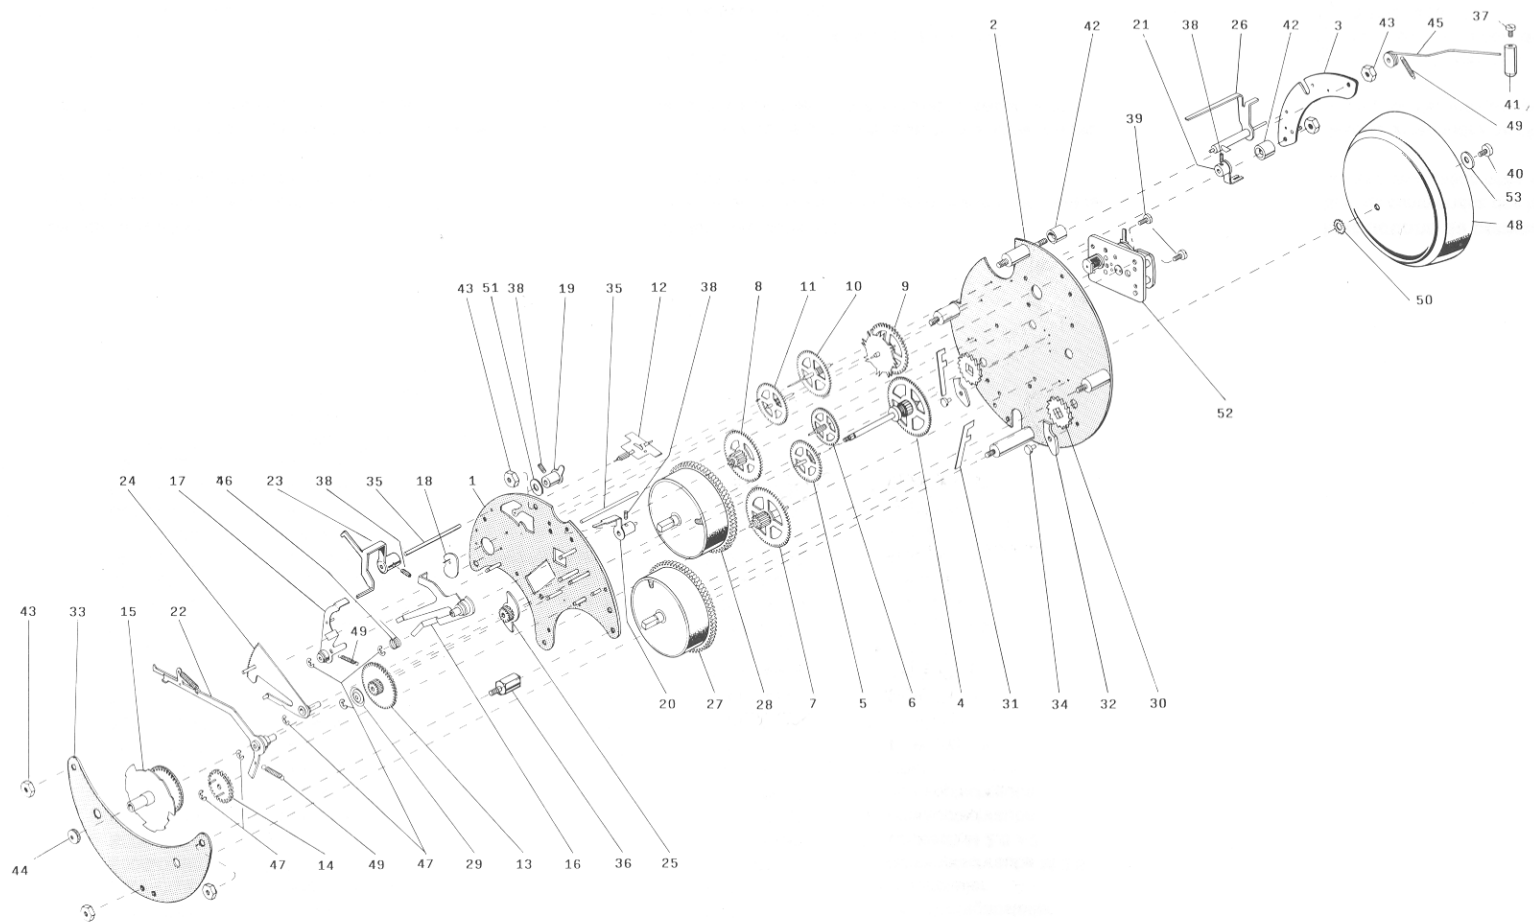

Werk 132-071

132-071

Hermle

Ersatzteil-Liste Werk 132-071

8 Tage-½ Stunden-Schlagwerk,
 Glasenschlag; Echappement
 Abmessung: Ø 90 mm
 Laufweite: 21,1 mm

Spare parts list movement no. 132-071

8-day shipsbell strike movement
 with escapement;
 Dimension: Ø 90 mm
 Plates internal distance: 21,1 mm

Liste de fourniture mouvement no. 132-071

Mouvement à sonnerie 8 jours;
 sonnerie marine; échappement;
 Dimension: Ø 90 mm
 Distance intérieure
 des platines: 21,1 mm