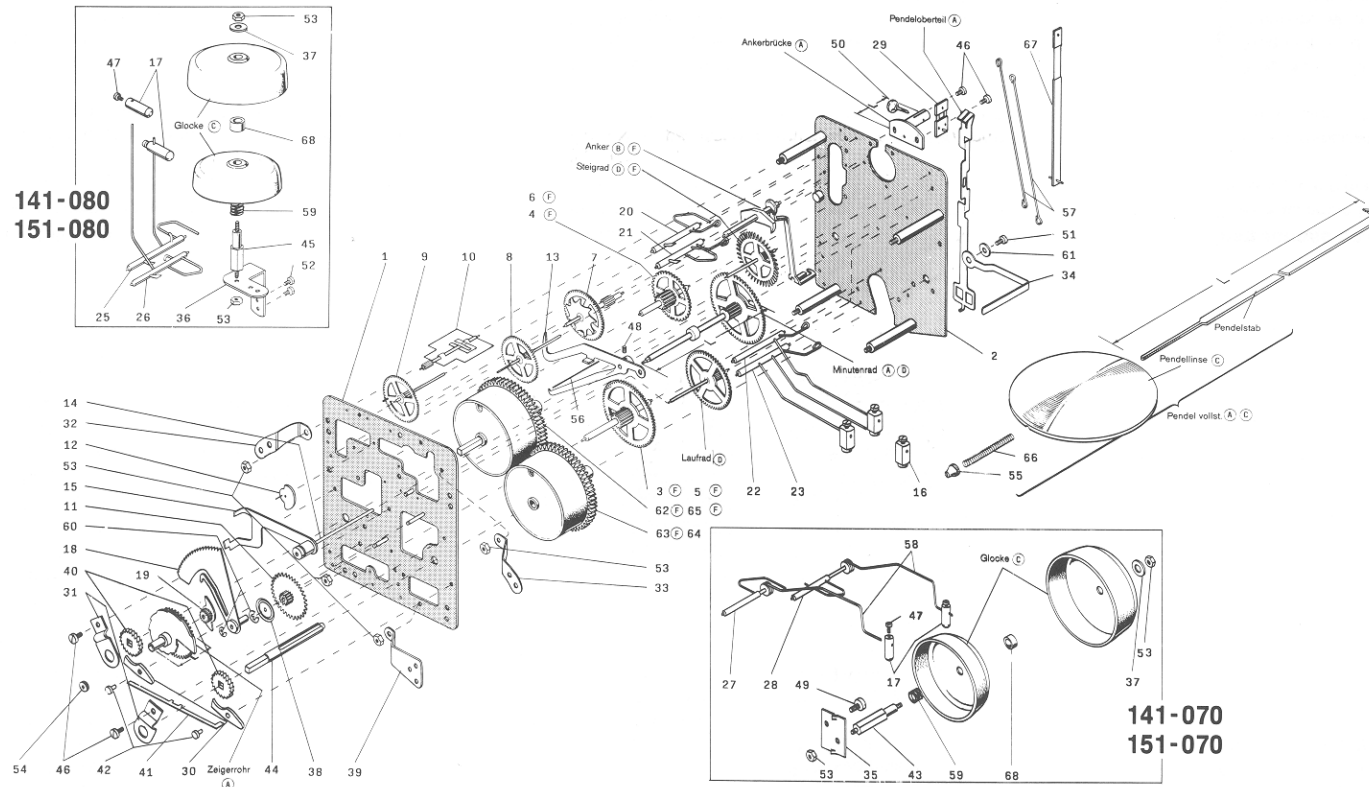

Werk 141-010
Werk 151-010

141-080
151-080

141-070
151-070

* Beachten Sie bei der Bestellung dieser Teile auf die Angaben in der Stückliste

141
151

Ersatzteil-Liste Werk 141

14 Tage-1/2Stunden-Schlagwerk mit Pendel
Abmessung: 85 × 98 mm
Laufweite: 32 mm

Ersatzteil-Liste Werk 151

8 Tage-1/2Stunden mit Pendel
Abmessung: 85 × 98 mm
Laufweite: 32 mm

Spare parts list movement no. 141

14 day 1/2 hour strike movement, with pendulum
Dimension: 85 × 98 mm
Plates internal distance: 32 mm

Spare parts list movement no. 151

8-day 1/2 hour strike movement with pendulum
Dimension: 85 × 98 mm
Plates internal distance: 32 mm

Liste de fourniture mouvement no. 141

Mouvement à sonnerie 14 jours, sonnerie heure et demie, avec balancier
Dimension: 85 × 98 mm
Distance intérieure des platines: 32 mm

Liste de fourniture mouvement no. 151

Mouvement à sonnerie 8 jours, sonnerie heure et demie, avec balancier
Dimension: 85 × 98 mm
Distance intérieure des platines: 32 mm

Hermle