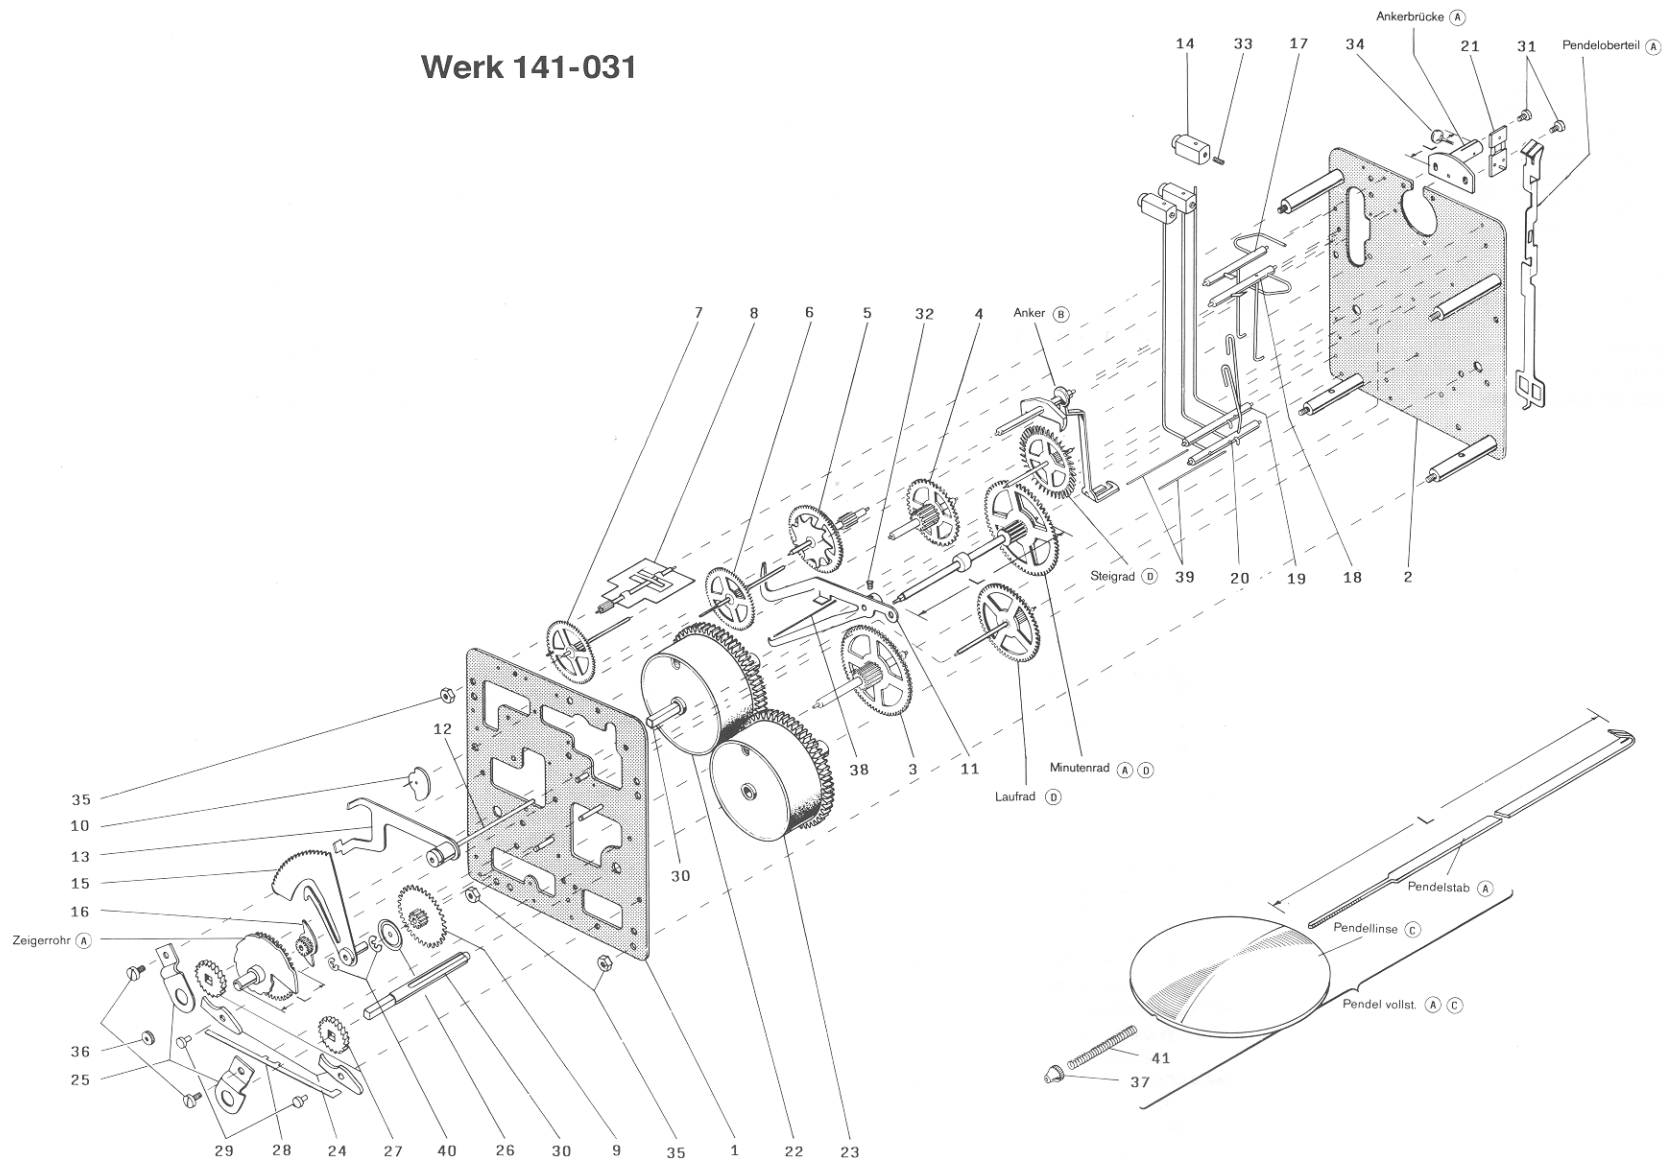

Werk 141-031

* Beachten Sie bei der Bestellung dieser Teile auf die Angaben in der Stückliste

141-031
Hermle

Ersatzteil-Liste Werk 141-031
 14 Tage-½ Stunden-Schlagwerk,
 Seitenschlag, Grahamgang
 Abmessung: 85 x 98 mm
 Laufweite: 32 mm

Spare parts list movement no. 141-031
 14-day, ½ hour strike movement,
 side hammer arrangement;
 Graham escapement;
 Dimension: 85 x 98 mm
 Plates internal distance: 32 mm

Liste de fourniture mouvement no. 141-031
 Mouvement à sonnerie 14 jours,
 sonnerie heure et demie,
 sonnerie latérale échappement Graham
 Dimension: 85 x 98 mm
 Distance intérieure des platines: 32 mm