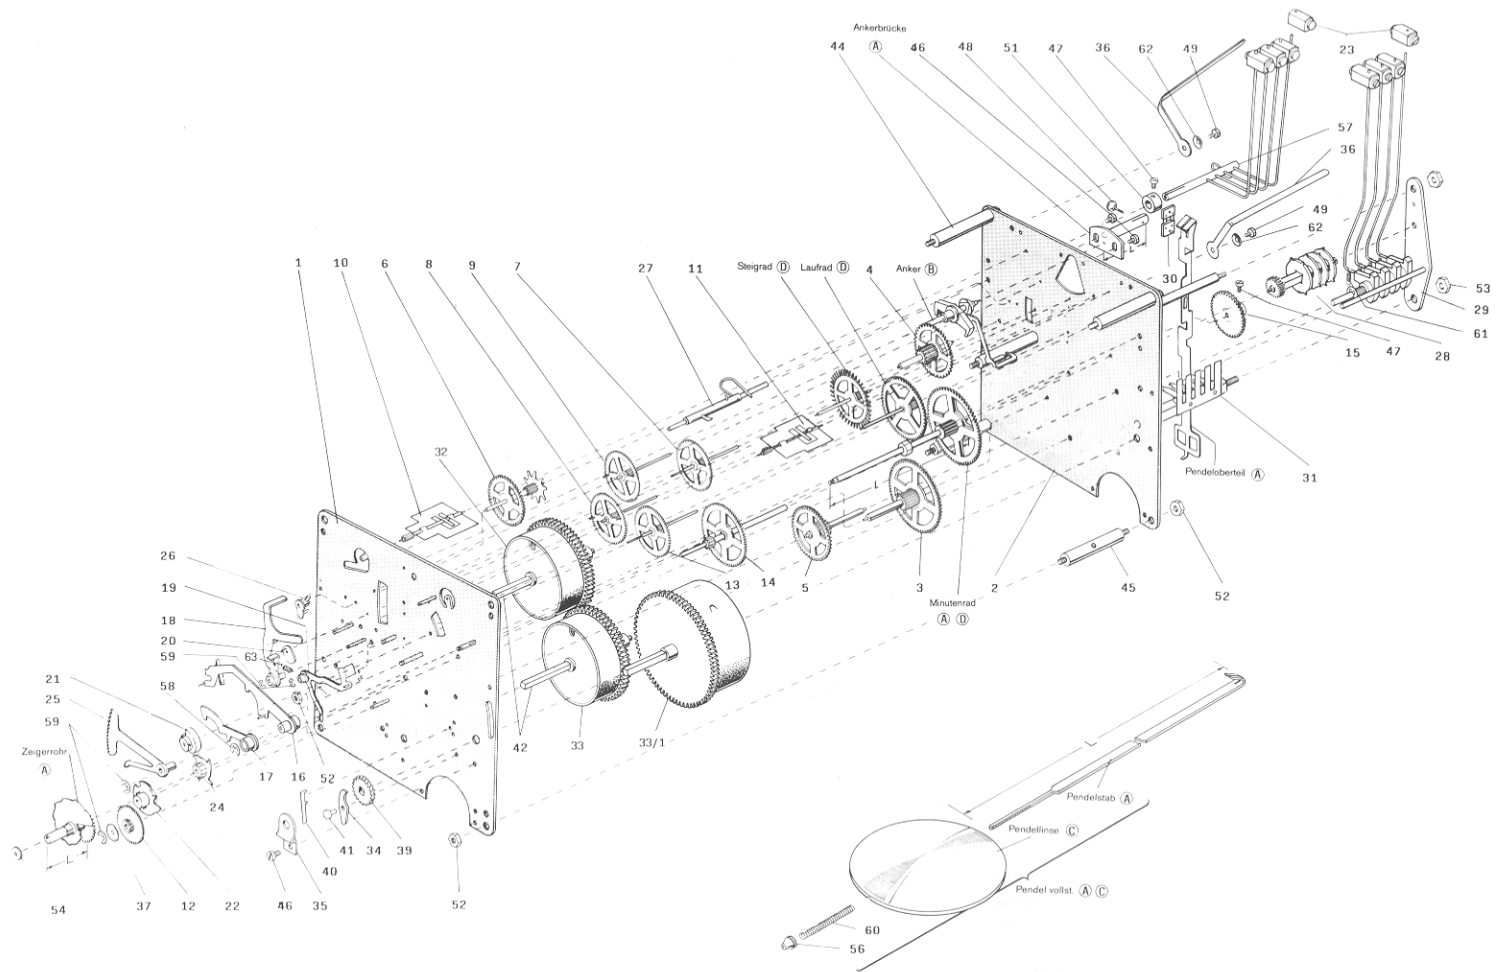

Werk 351 - 051

* Beachten Sie bei der Bestellung dieser Teile die Angaben in der Stückliste

351-051

Hermle

Ersatzteil-Liste Werk 351-051

8 Tage- $\frac{1}{4}$ Westminster-Schlagwerk, Hammer hinten, Grahamgang
 Abmessung: 120 x 120 mm
 Laufweite: 32 mm

Spare parts list movement no. 351-051

8-day $\frac{1}{4}$ Westminster chime movement, hammer behind, Graham escapement.
 Dimension: 120 x 120 mm
 Plates internal distance: 32mm

Liste de fourniture mouvement no. 351-051

Mouvement 8 jours, carillon $\frac{1}{4}$ Westminster, marteaux en arrière, échappement Graham
 Dimension: 120 x 120 mm
 Distance intérieure des platines: 32 mm