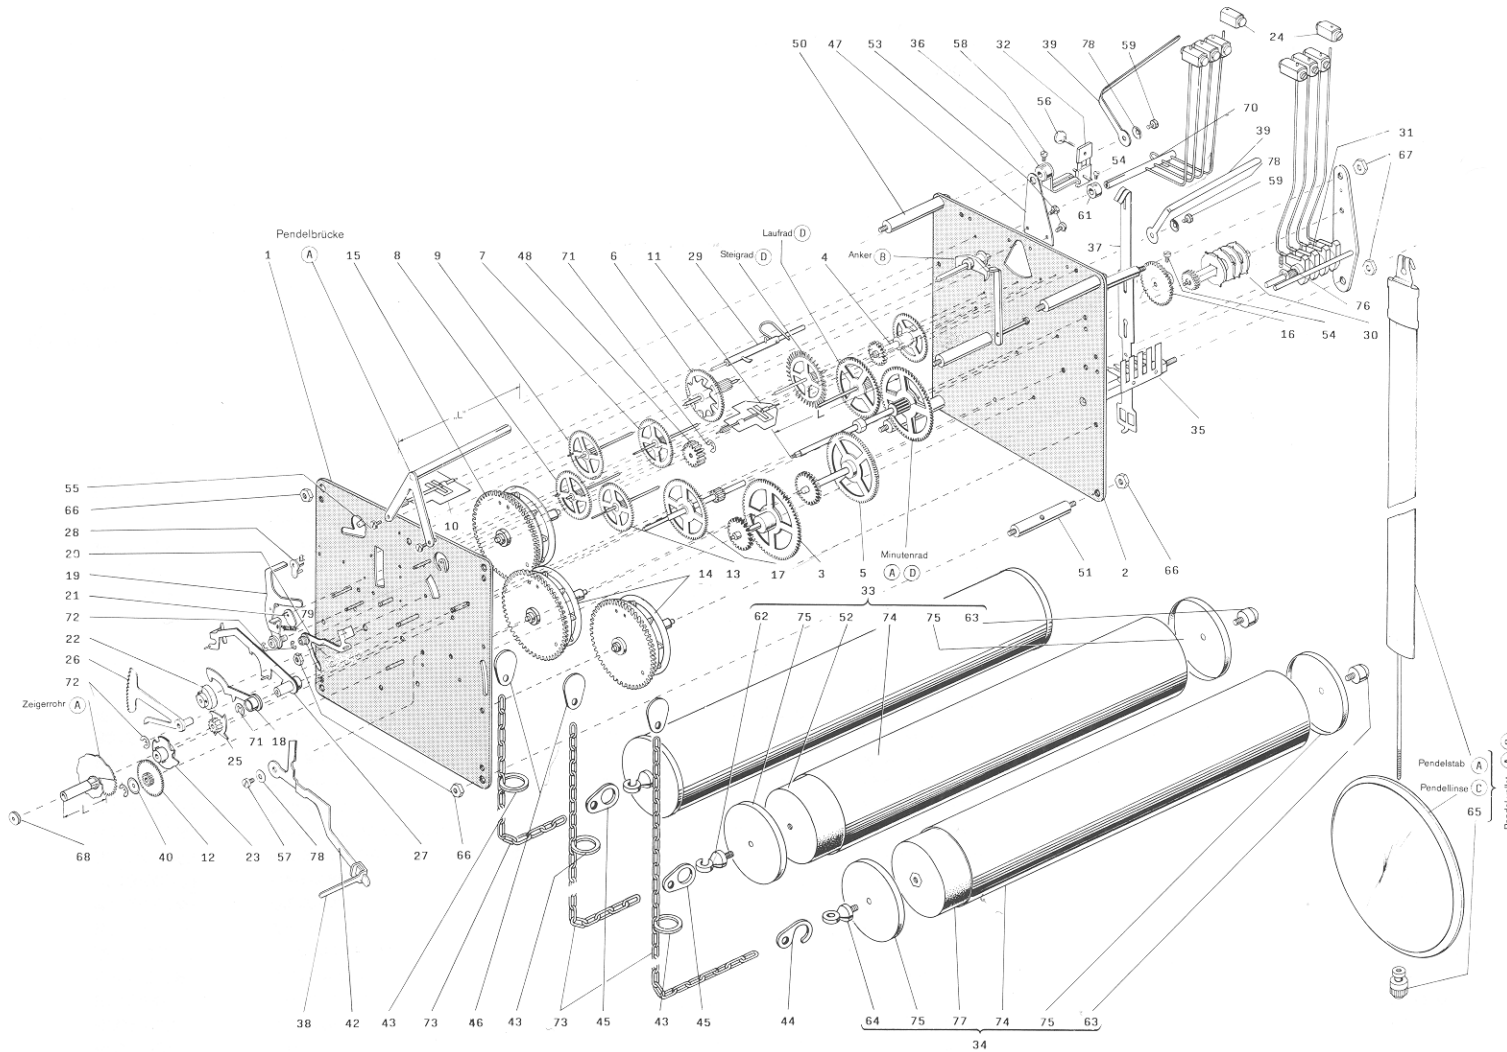

Werk 451-050

* Beachten Sie bei der Bestellung dieser Teile die Angaben in der Stückliste

Ersatzteil-Liste Werk 451-050
 8 Tage 1/4 Westminster Gewichtszugwerk,
 Grahamgang
 Abmessung: 120 x 120 mm
 Laufweite: 32 mm

Spare parts list movement no. 451-050
 Weight driven 8-day 1/4 Westminster chime
 movement, Graham escapement
 Dimension: 120 x 120 mm
 Plates internal distance: 32 mm

Liste de fourniture mouvement no. 451-050
 Mouvement à poids 8 jours, 1/4 Westminster,
 échappement Graham
 Dimension: 120 x 120 mm
 Distance intérieure des platines: 32 mm