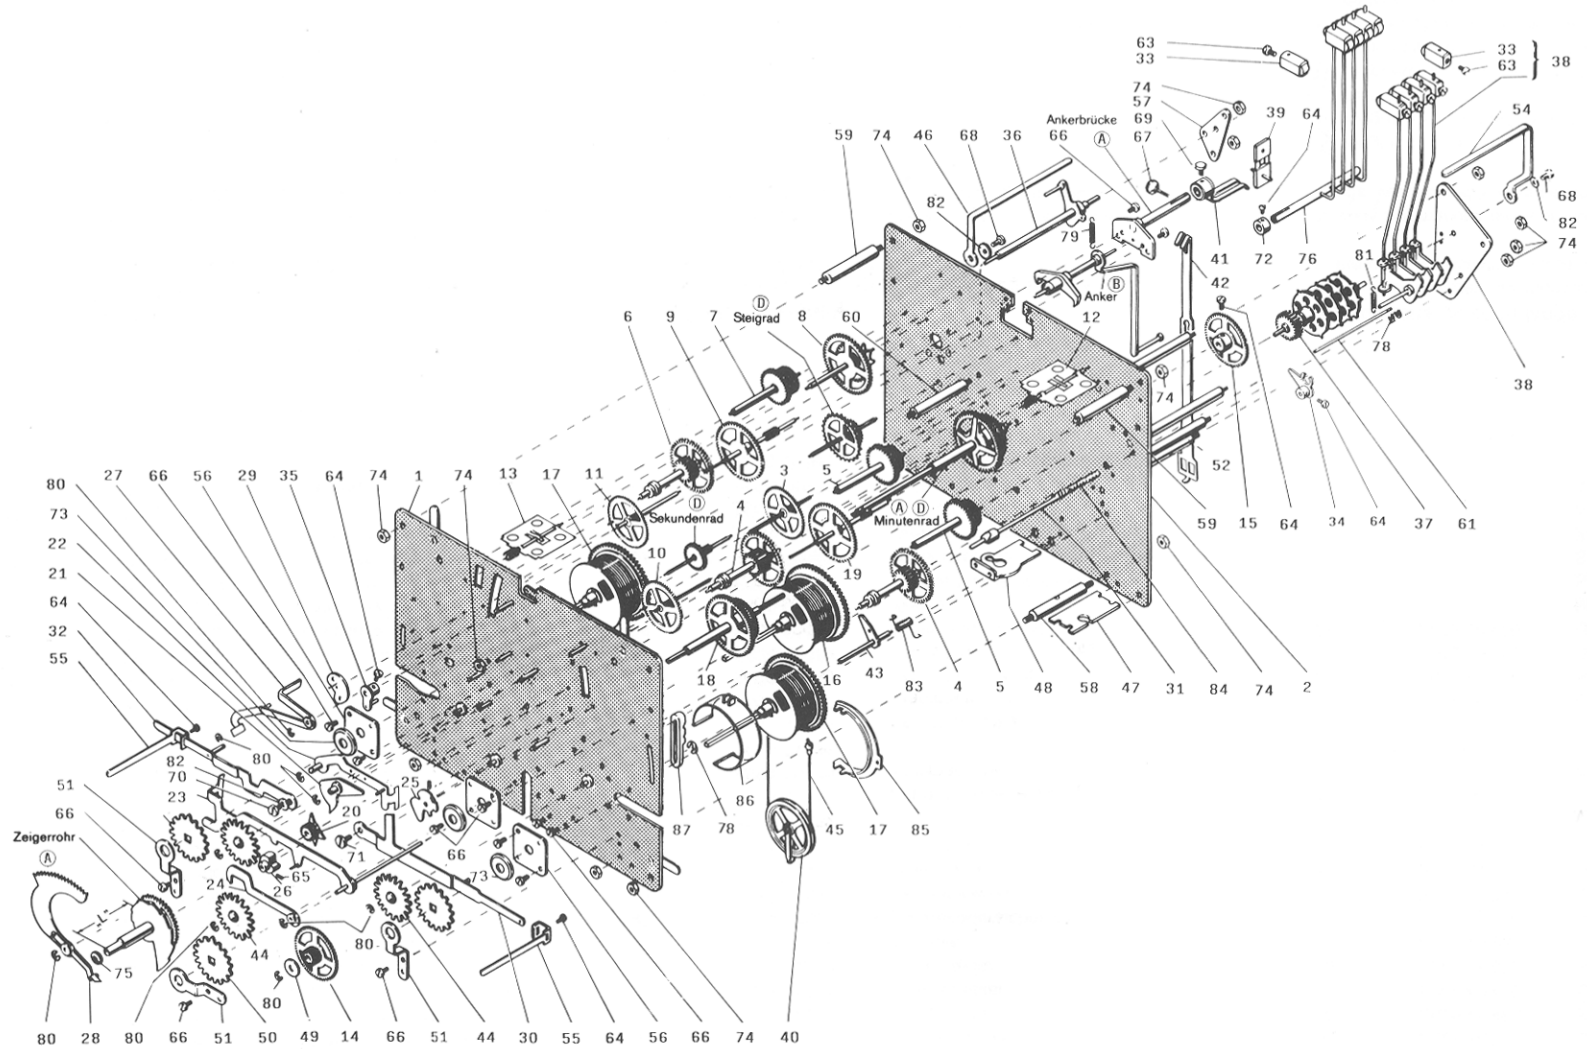

Werk 471-850

* Beachten Sie bei der Bestellung dieser Teile die Angaben in der Stückliste

471-850

Hermle

Ersatzteil-Liste Werk 471-850

8 Tage $\frac{1}{4}$ Westminster-Seilzugwerk,
Grahamgang, 8 Hämmer hinten.
Abmessung: 220 x 152 mm
Laufweite: 40 mm

Spare parts list movement no. 471-850

8 day cable driven $\frac{1}{4}$ Westminster chime
movement, dead beat escapement,
8 hammers behind,
Dimension: 220 x 152 mm
Plates internal distance: 40 mm

Liste de fourniture mouvement no. 471-850

Mouvement à cordes 8 jours; $\frac{1}{4}$ sonnerie
Westminster; échappement Graham;
8 Marteaux arrière;
Dimension: 220 x 152 mm
Distance intérieure des platines: 40 mm