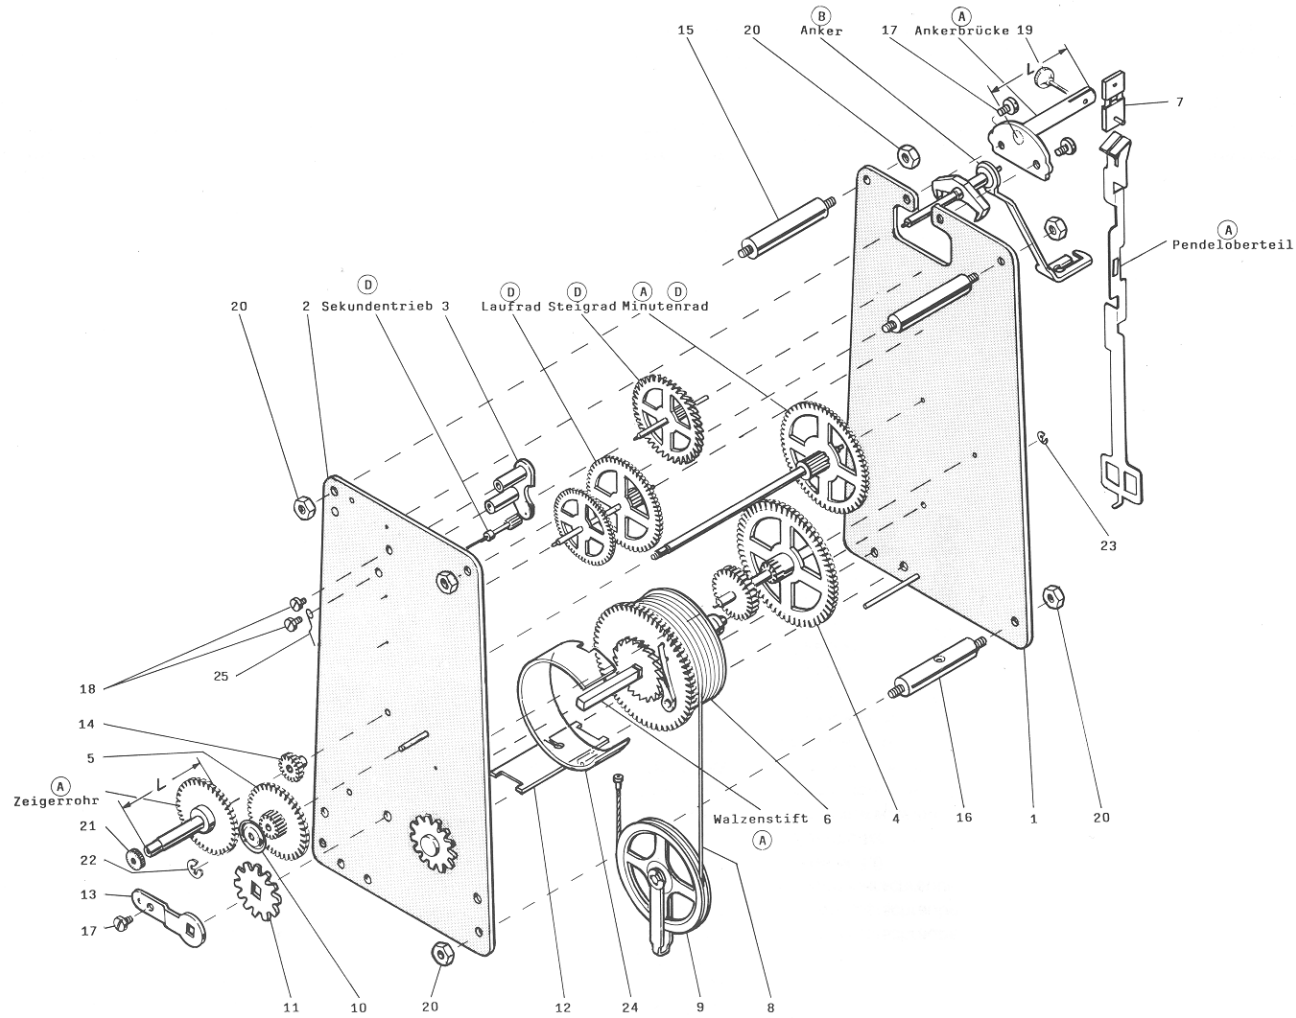

Werk 781-800 S

Ersatzteil-Liste Werk 781-800

8 Tage-Gehwerk, Seilzug
 Abmessung: 78 x 117 mm
 Laufweite: 32 mm

Spare parts list movement no. 781-800

8 day cable driven time movement
 Dimension: 78 x 117 mm
 Plates internal distance: 32 mm

Liste de fourniture mouvement no. 781-800

Mouvement à cordes 8 jours
 Dimension: 78 x 117 mm
 Distance intérieure des platines: 32 mm