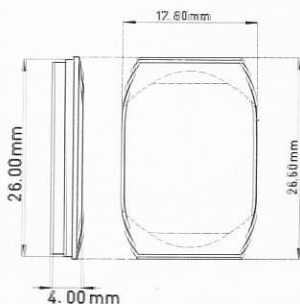

11½''' - 8'''
Ancora - 17 rubini
Piccola sfera dei secondi
Ah (Alternanze orarie) 18000