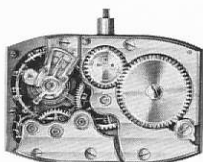

## CALIBRE 25.17

11½''' - 8'''  
Ancre - 17 rubis  
Petite seconde  
Ah 18000

11½''' - 8'''  
Pallet-fork - 17 jewels  
Small second  
W.p.h. (vibrations per hour) 18000

11½''' - 8'''  
Ancora - 17 rubies  
Segundero chico  
Ah (alternaciones horarias) 18000