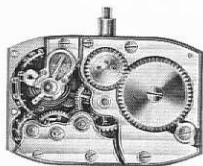

LONGINES

CALIBRE 25.17 ABC