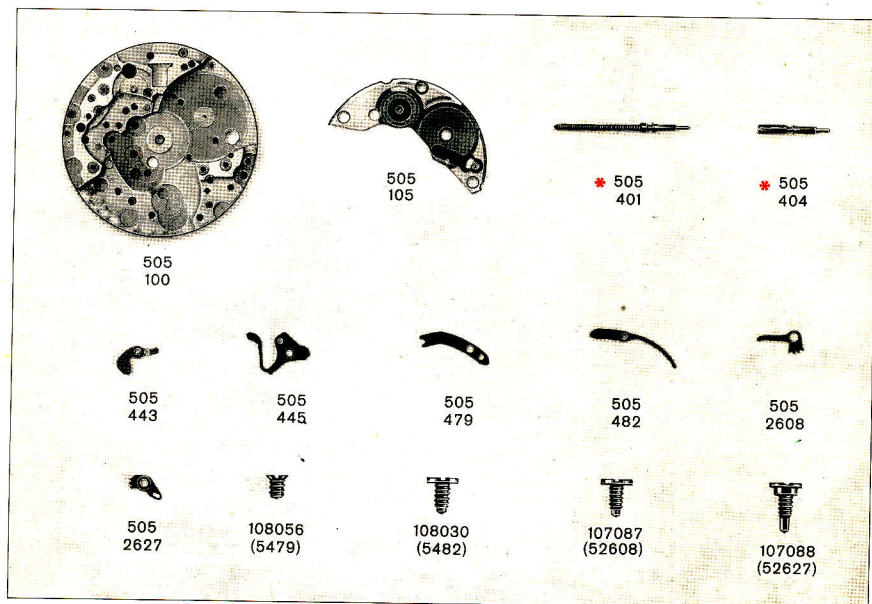

Fournitures identiques au calibre 501 sauf pour celles illustrées au verso.

As for caliber 501, except the pieces shown on the back.

Fornituras identicas al calibre 501, con excepción a las piezas detalladas al dorso.

Bestandteile gleich wie für Kal. 501, mit Ausnahme der auf der Rückseite angegebenen Teile.

Forniture identiche al calibro 501, tranne che per quelle illustrate a tergo.

LONGINES

* Important - pour les références de boîtes indiquées ci-dessous, commander les tiges de remontoir n° 501 - 401 respectivement 501 - 404.

* Important - for case references indicated below, order winding stems No. 501 - 401 respectively 501 - 404.

* Importante - para las referencias de cajas indicadas más abajo, pedir las tijas de remontuar No 501 - 401 respectivamente 501 - 404.