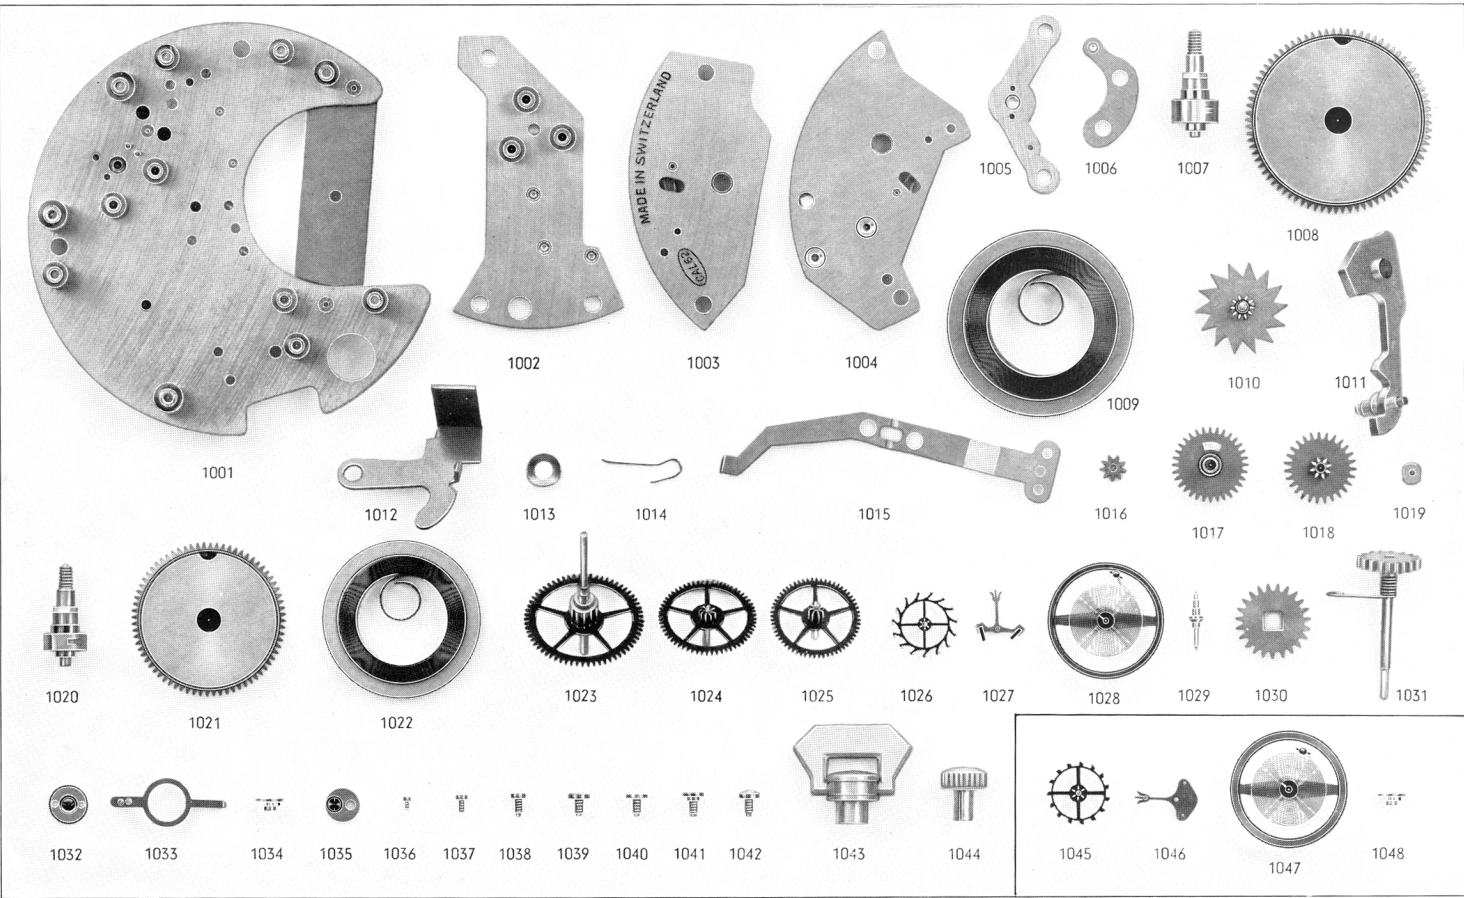

Calibre 62/63: 24" ancre 1 jour réveil, à clé.  
24" lever 1 day alarm, back-wind.

Fournitures n° 1045/1048 pour le calibre 65 24" ancre à goupilles - Parts nr. 1045/1048 for calibre 65 24" pin-lever

1001

1002

1003

1004

1005

1006

1007

1008

1009

1010

1011

1012

1013

1014

1015

1016

1017