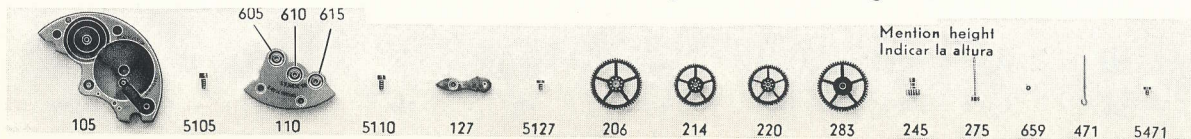

MOVADO

Cal. 105 - Cal. 107

8 3/4'''
19,50 mm.

Cal. 105

Cal. 107

Seconde au centre

Sweep second

Segundero central