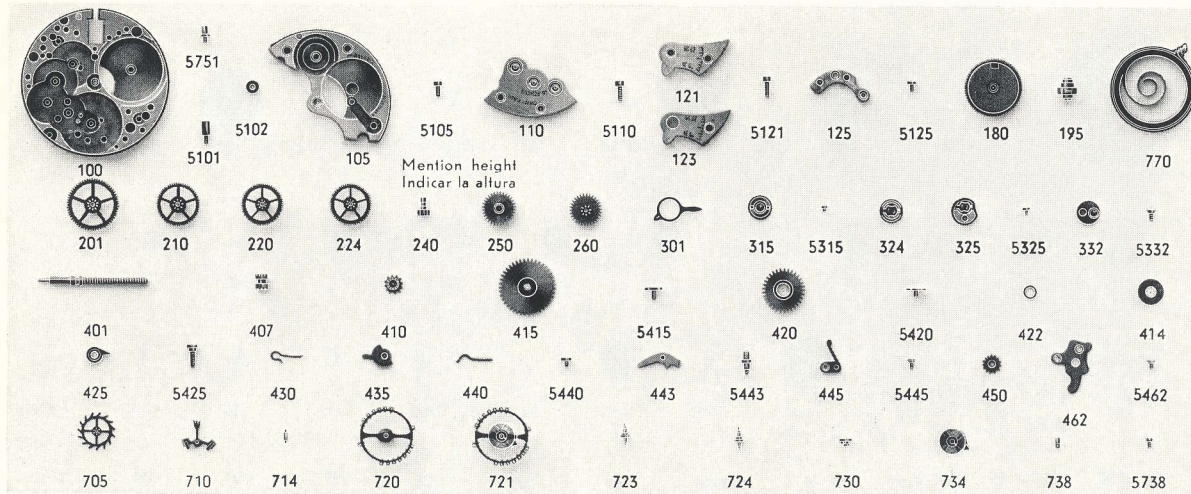

MOVADO

Cal. 105 - Cal. 107

8 3/4'''
19,50 mm.

Cal. 105

Cal. 107

Seconde au centre

Sweep second

Segundero central