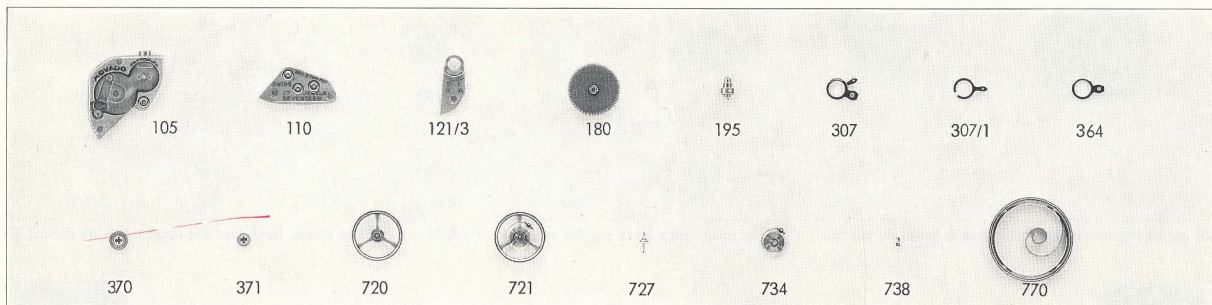

**MOVADO**

**Cal. 57 - 58**

21.600

601

605

610

615

5''' ½ × 6''' ½  
12,20 × 14,70 mm.  
Ø 15,70 mm. - 7'''

**Cal. 57**

Les autres fournitures sont identiques à celles du cal. 56

The other spare parts are the same as for cal. 56

Las demás fornituras son idénticas a las del cal. 56

**Cal. 58**

5''' ½ × 6''' ½  
12,20 × 14,75 mm.  
Ø 15,35 mm. - 6''' ¾