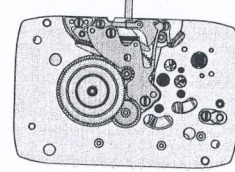

basic calibre
Calibre de base
Grundkaliber
Calibro di base

7040-

29.60 x 19.60 mm

Ht. 3.70 mm

Ah. 28.800

	Ech:	N°	Idem calibre	Français	English	Español	Deutsch	Italiano
		7040-105-3		Pont de barillet	Barrel bridge	Puente de cubo	Federhausbrücke	Ponte del bariletto
		7040-110-3		Pont de rouage	Train wheel bridge	Puente de rodaje	Räderwerkbrücke	Ponte del ruotismo
		7040-120-3		Pont de balancier	Balance bridge	Puente de volante	Unruhbrücke	Ponte del bilanciere
		7040-128-3		Pont de roue de seconde	Second wheel bridge	Puente de rueda de segundos	Sekundenradbrücke	Ponte della ruota dei secondi
		7040-305-3		Rochet	Ratchet wheel	Rochete	Sperrad	Rocchetto

7040-3