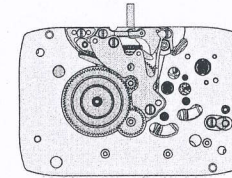

Calibre de base
Basic calibre
Calibre de base
Grundkaliber
Calibro di base

7040-1

29.60 x 19.60 mm

Ht. 3.70 mm

Ah. 28.800

	Ech:	N°	Idem calibre	Français	English	Español	Deutsch	Italiano
		7040-130-3		Jeu: Pont de barillet Pont de rouage Pont de balancier Pont de roue de seconde Contre l'échange des 4 ponts	Set: Barrel bridge Train wheel bridge Balance bridge Second wheel bridge In exchange for the 4 bridges	Juego: Puente de cubo Puente de rodaje Puente de volante Puente de rueda de segundos En caso de cambio de los 4 puentes	Satz: Federhausbrücke Räderwerkbrücke Unruhbrücke Sekundenradbrücke Nur gegen Austausch der 4 Brücken	Gioco: Ponte del bariletto Ponte del ruotismo Ponte del bilanciere Ponte della ruota dei secondi Fornitura in sostituzione con reso dei 4 ponti
		7040-305-3		Rochet	Ratchet wheel	Rochete	Sperrad	Rocchetto