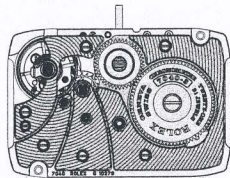

Amortisseur
Shock absorber
Amortiguador
Stossicherung
Ammortizzatore

21 pierres
21 jewels
21 piedras
21 Steine
21 pietre

basic calibre
Calibre de base
Grundkaliber
Calibro di base

7040-

29.60 x 19.60 mm

Ht. 3.70 mm

Ah. 28.800

	Ech:	N°	Idem calibre	Français	English	Español	Deutsch	Italiano
		7040-105-3		Pont de barillet	Barrel bridge	Puente de cubo	Federhausbrücke	Ponte del bariletto
		7040-110-3		Pont de rouage	Train wheel bridge	Puente de rodaje	Räderwerkbrücke	Ponte del ruotismo
		7040-120-3		Pont de balancier	Balance bridge	Puente de volante	Unruhbrücke	Ponte del bilanciere
		7040-128-3		Pont de roue de seconde	Second wheel bridge	Puente de rueda de segundos	Sekundenradbrücke	Ponte della ruota dei secondi
		7040-305-3		Rochet	Ratchet wheel	Rochete	Sperrad	Rocchetto

7040-3

or gris
white gold
oro blanco
Weissgold
oro grigio

"Godron"

Calibre 7040-3

Gravé sur le pont de barillet et le rochet
Engraved on the barrel bridge and the ratchet wheel
Grabado sobre el puente de cubo y el rochete
Graviert auf der Federhausbrücke und das Sperrad
Inciso sul ponte del bariletto e il rocchetto