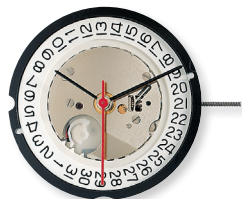

Quartz Essentials

■ RONDA **powertech**

Series 500 & 762.E, 763.E

Affordable movements for reliable quality watches

Cal. 515

- 503
- 503S
- 505
- 505S
- 513
- 513S
- 515
- 515S
- 507
- 517
- 509
- 519
- 505.24D
- 515.24D

S 1.46
M 1.05
H 0.75

S 1.81
M 1.40
H 1.10

S 2.31
M 1.98
H 1.58